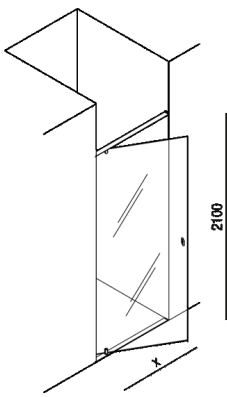

Doccia in nicchia

APLA1\_

Giulio Gianturco, Mario Tessarollo, 2015  
 (2006)

Porta per doccia in nicchia con anta a battente con cerniera a destra o a sinistra.

**Finiture**

Fumè

Extrachiario

**Materiali**

Cristallo

Porta per doccia in nicchia con anta a battente con cerniera a destra o a sinistra.  
 Porta spessore mm 8, altezza totale mm 2100. I profili possono essere in alluminio anodizzato spazzolato naturale o nero.

Altezza: 210 cm 82" 43/64 inches

Note: X cm 70 / 100