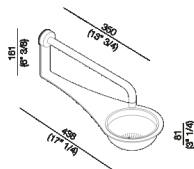

Soffione e tubo erogatore

.CRUB0998_

Mattia Vittori, Daniele Borin, Nicola Gibertini,
 2003

Soffione per doccia con diffusore in polipropilene e supporto e bocca di erogazione in acciaio inox lucido.

Finiture

Lucido

Verde opaco

Materiali

Polipropilene

Acciaio inox

Soffione per doccia con diffusore in polipropilene arancio o verde, supporto e bocca di erogazione in acciaio inox lucido. Abbinabile al portasapone con le stesse finiture.

Altezza: 17.7 cm 7" inches

Profondità : 43.8 cm 13" 3/4 inches

Note: Quantitativo minimo d'ordine 4 pezzi per qualsiasi combinazione di articolo e finitura; per quantità inferiori supplemento del 20%.