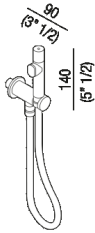

Hydrobrush (tube cm 100 - 39" 3/8)  
 ARUB0918\_

Giulio Gianturco, RD Agape, 2006

**Finiture**

-  Chrome
-  Mat orange
-  Mat green

**Materiali**

-  Plastic
-  Stainless steel

Hydrobrush (tube cm 100 - 39" 3/8)

Altezza:	14 cm	5" 1/2 inches
Profondità :	9 cm	3" 1/2 inches