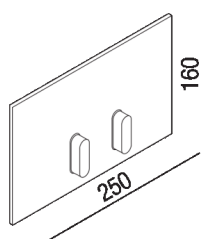

Placca comando di risciacquo
 ARUB0968N_M

Benedini Associati, 2009

Placca wc.

Placca comando di risciacquo in acciaio inox per cassetta ad incasso, con due differenti quantità di risciacquo, in acciaio inox. Completa di supporto e kit di fissaggio, si utilizza con cassette Geberit ad incasso, Combifix e Duofix modelli Sigma 8 e Sigma 12.

Finiture

-  Lucido
-  Ottone naturale spazzolato
-  Brunito spazzolato

Materiali

-  Acciaio inox

Altezza:	16 cm	6" 1/4 inches
Larghezza:	25 cm	9" 7/8 inches

Note: Oltre alle finiture standard sono possibili a richiesta le finiture bianco opaco (RAL9003), ottone naturale lucido o altre finiture personalizzate su base ottone naturale, per lotto minimo di 10 pezzi per finitura e con maggiorazione pari al 20% sul costo della finitura cromo con consegna a 6 settimane dalla data dell'ordine e le finiture copper e nichel ottenute con trattamento PVD (Physical Vapor Deposition) per lotto minimo di 5 pezzi, con maggiorazione pari al 50% sul costo della finitura cromo con consegna a 10 settimane dalla data dell'ordine.

Dimensioni principali