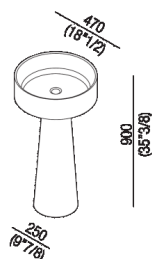

Lavabo a colonna predisposto per scarico a pavimento

ACER1081EF_

Angelo Mangiarotti, 2018 (1970)

Lavabo free-standing in marmo Petit Granit o in Cementoskin® per uso esterno.