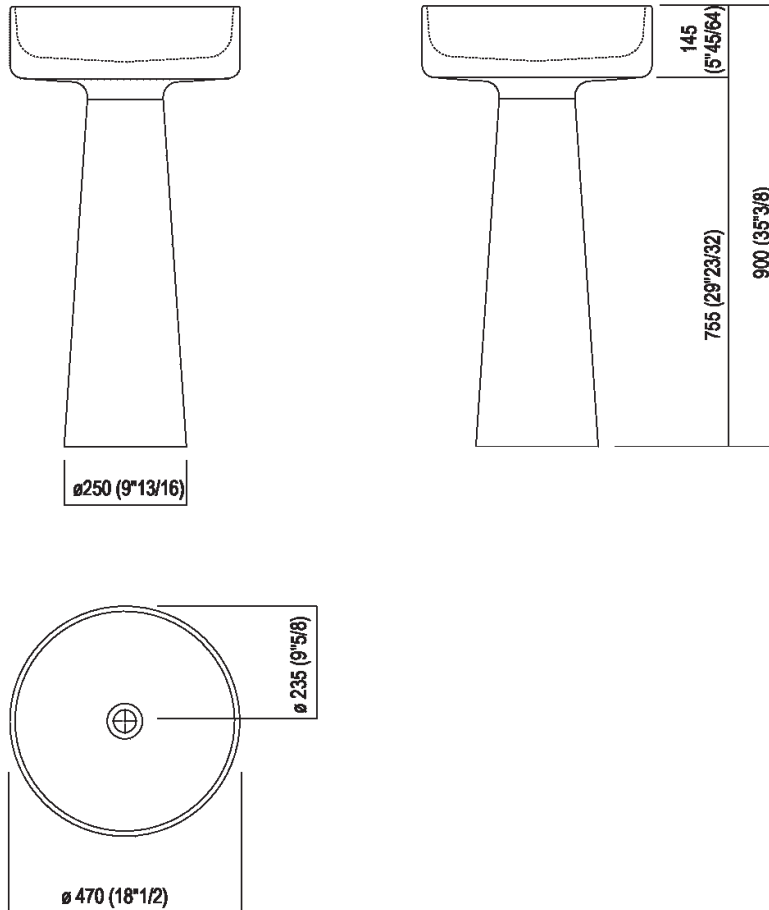

Lavabo a colonna predisposto per scarico a pavimento

ACER1081EF_

Angelo Mangiarotti, 2018 (1970)

Lavabo free-standing in marmo Petit Granit o in Cementoskin® per uso esterno.

Finiture

-  Cementoskin® grigio scuro
-  Cementoskin® grigio chiaro
-  Cementoskin® verde
-  Cementoskin® caffè
-  Cementoskin® rosso mattone
-  Petit Granit

Materiali

-  Marmo
-  Cemento

Lavabo in marmo Petit Granit o in Cementoskin® (cemento colorato in pasta) con superficie naturale e vellutata disponibile in diverse colorazioni; con bacino cilindrico e appoggio a terra, senza foro per rubinetto, a scarico libero, compreso di kit di fissaggio. Versione ad isola. La versione è compresa di piletta completa di calotta nella stessa finitura del lavabo (.MET0563). Per lo scarico a pavimento è obbligatorio l'inserimento del sifone .MET0475. Il lavabo può essere fornito anche in pietre o marmi a richiesta del cliente con costo da preventivare e previa verifica tecnica.

Altezza:	90 cm	35" 3/8 inches
Diametro:	47 cm	18" 1/2 inches
Peso:	55 kg	121 lbs
Confezione:	55 x 68 x 80 cm	21" 5/8 x 26" 6/8 x 31" 4/8 inches
Peso della confezione:	75 kg	166 lbs

Note: Le misure sopra riportate sono riferite alla versione in Cementoskin®, per la versione in marmo le misure sono: Peso: 78 kg Confezione: 55 x 68 x 80 cm Peso della confezione: 98 kg

Dimensioni principali

Quote di montaggio: rubinetteria a pavimento