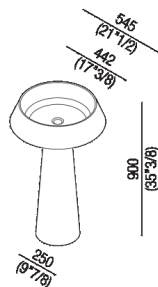

Lavabo a colonna predisposto per scarico a parete

ACER1082EMPG

Angelo Mangiarotti, 2018 (1970)

Lavabo free-standing in marmo Petit Granit per uso esterno.

Lavabo in marmo Petit Granit; con bacino cilindrico e appoggio a terra, senza foro per rubinetto, a scarico libero, compreso di kit di fissaggio. Versione per utilizzo a parete, dotata di apertura posteriore per i collegamenti idrici. Entrambe le versioni sono comprese di piletta completa di calotta nella stessa finitura del lavabo (.MET0563).

Altezza:	90 cm	35" 3/8 inches
Diametro:	54.5 cm	21" 1/2 inches
Peso:	95 kg	209 lbs
Confezione:	55 x 48 x 28 cm	21" 5/8 x 26" 6/8 x 31" 4/8 inches
Peso della confezione:	115 kg	254 lbs

Note: Il lavabo può essere fornito anche in pietre o marmi a richiesta del cliente con costo da preventivare e previa verifica tecnica.

Finiture

Petit Granit

Materiali

Marmo

Dimensioni principali

Quote di montaggio: rubinetteria a parete

Scarico per sifone a bottiglia
Drain for bottle trap

Quote di montaggio: rubinetteria a pavimento

Scarico per sifone a bottiglia
Drain for bottle trap

Posizione rubinetteria, altezza consigliata