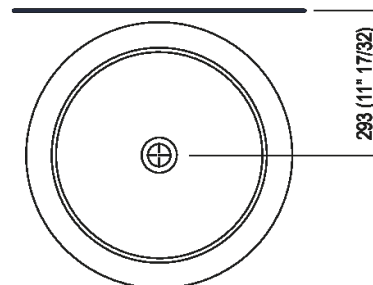

Altezza:	90 cm	35" 3/8 inches
Diametro:	54.5 cm	21" 1/2 inches
Peso:	95 kg	209 lbs
Confezione:	55 x 48 x 28 cm	21" 5/8 x 26" 6/8 x 31" 4/8 inches
Peso della confezione:	115 kg	254 lbs

Note: Il lavabo può essere fornito anche in pietre o marmi a richiesta del cliente con costo da preventivare e previa verifica tecnica.

Finiture

Petit Granit

Materiali

Marmo

Dimensioni principali

Quote di montaggio: rubinetteria a parete

Scarico per sifone a bottiglia
Drain for bottle trap

Quote di montaggio: rubinetteria a pavimento

Scarico per sifone a bottiglia
Drain for bottle trap

Posizione rubinetteria, altezza consigliata