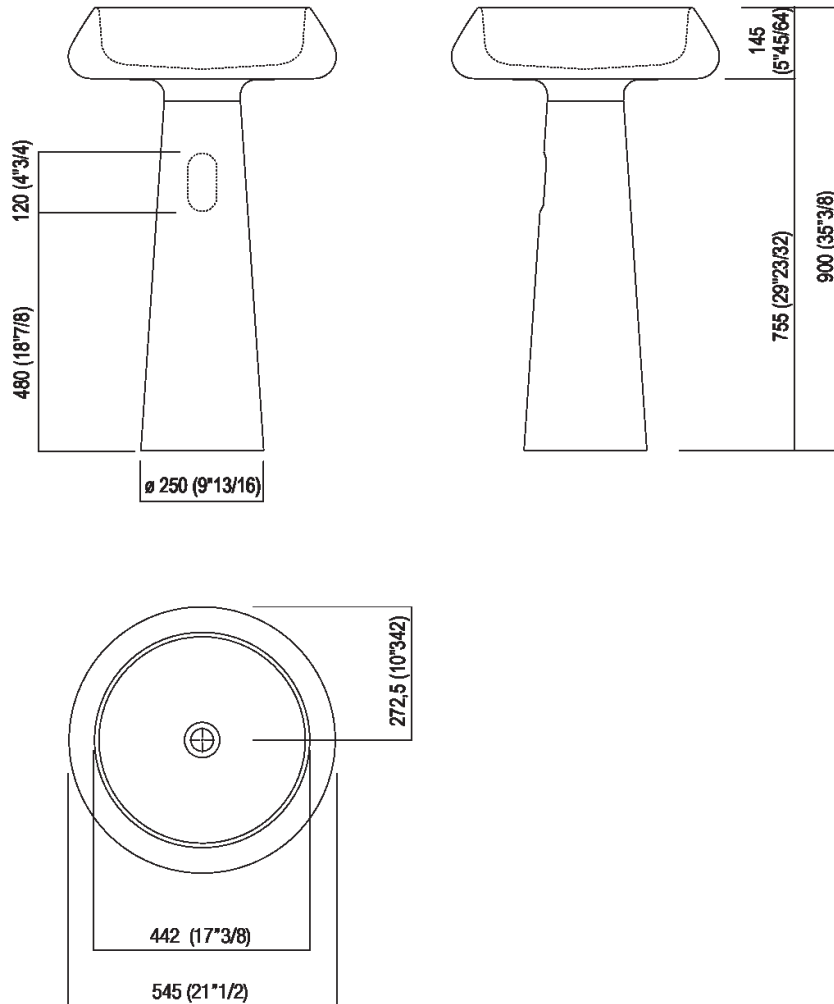

Lavabo a colonna predisposto per scarico a parete

ACER1082EMPG

Angelo Mangiarotti, 2018 (1970)

Lavabo free-standing in marmo Petit Granit per uso esterno.

Lavabo in marmo Petit Granit; con bacino cilindrico e appoggio a terra, senza foro per rubinetto, a scarico libero, compreso di kit di fissaggio. Versione per utilizzo a parete, dotata di apertura posteriore per i collegamenti idrici. Entrambe le versioni sono comprese di piletta completa di calotta nella stessa finitura del lavabo (.MET0563).

Altezza:	90 cm	35" 3/8 inches
Diametro:	54.5 cm	21" 1/2 inches
Peso:	95 kg	209 lbs
Confezione:	55 x 48 x 28 cm	21" 5/8 x 26" 6/8 x 31" 4/8 inches
Peso della confezione:	115 kg	254 lbs

Note: Il lavabo può essere fornito anche in pietre o marmi a richiesta del cliente con costo da preventivare e previa verifica tecnica.

Finiture

Petit Granit

Materiali

Marmo

Dimensioni principali

Quote di montaggio: rubinetteria a parete

Scarico per sifone a bottiglia
Drain for bottle trap

Quote di montaggio: rubinetteria a pavimento

Scarico per sifone a bottiglia
Drain for bottle trap

Posizione rubinetteria, altezza consigliata