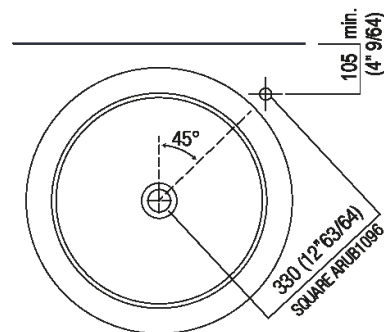

Altezza:	90 cm	35" 3/8 inches
Diametro:	54.5 cm	21" 1/2 inches
Peso:	95 kg	209 lbs
Confezione:	55 x 48 x 28 cm	21" 5/8 x 26" 6/8 x 31" 4/8 inches
Peso della confezione:	115 kg	254 lbs

Note: Il lavabo può essere fornito anche in pietre o marmi a richiesta del cliente con costo da preventivare e previa verifica tecnica.

Finiture

Petit Granit

Materiali

Marmo

Dimensioni principali

Quote di montaggio: rubinetteria a parete

Scarico per sifone a bottiglia
Drain for bottle trap

Quote di montaggio: rubinetteria a pavimento

Scarico per sifone a bottiglia
Drain for bottle trap

Posizione rubinetteria, altezza consigliata