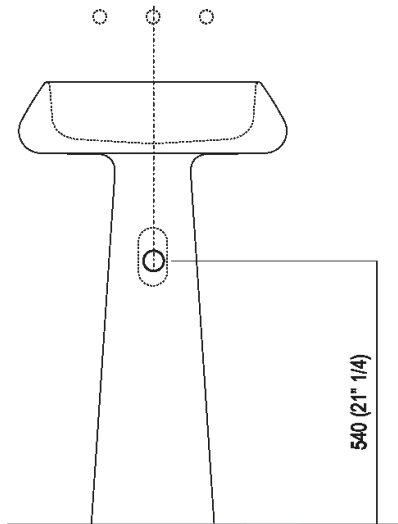

Altezza:	90 cm	35" 3/8 inches
Diametro:	54.5 cm	21" 1/2 inches
Peso:	95 kg	209 lbs
Confezione:	55 x 48 x 28 cm	21" 5/8 x 26" 6/8 x 31" 4/8 inches
Peso della confezione:	115 kg	254 lbs

Note: Il lavabo può essere fornito anche in pietre o marmi a richiesta del cliente con costo da preventivare e previa verifica tecnica.

Finiture

Petit Granit

Materiali

Marmo

Dimensioni principali

Quote di montaggio: rubinetteria a parete

Scarico per sifone a bottiglia
Drain for bottle trap

Quote di montaggio: rubinetteria a pavimento

Scarico per sifone a bottiglia
Drain for bottle trap

Posizione rubinetteria, altezza consigliata