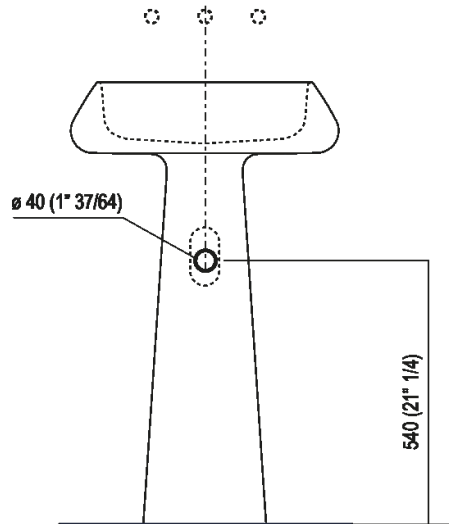

Altezza:	90 cm	35" 3/8 inches
Diametro:	54.5 cm	21" 1/2 inches
Peso:	95 kg	209 lbs
Confezione:	55 x 48 x 28 cm	21" 5/8 x 26" 6/8 x 31" 4/8 inches
Peso della confezione:	115 kg	254 lbs

Note: Il lavabo può essere fornito anche in pietre o marmi a richiesta del cliente con costo da preventivare e previa verifica tecnica.

Finiture

Petit Granit

Materiali

Marmo

Dimensioni principali

Quote di montaggio: rubinetteria a parete

Scarico per sifone a bottiglia
Drain for bottle trap

Quote di montaggio: rubinetteria a pavimento

Scarico per sifone a bottiglia
Drain for bottle trap

Posizione rubinetteria, altezza consigliata