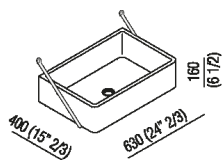

Lavabo con struttura  
 ACER0730ESPG

Benedini Associati, 2019

Lavabo rettangolare in marmo Petit Granit per  
 uso esterno, con struttura in acciaio inox  
 lucido.

Lavabo rettangolare in marmo Petit Granit; senza foro per rubinetto, a scarico libero; supportato da struttura in acciaio inox lucido. Compreso di kit di fissaggio. Il lavabo è compreso di piletta completa di calotta nella stessa finitura del lavabo (.MET0563).

**Finiture**

Petit Granit

**Materiali**

Marmo

Altezza:	63 cm	24" 3/4 inches
Diametro:	16 cm	6" 1/4 inches
Peso:	34 kg	75 lbs
Profondità :	40 cm	15" 3/4 inches
Confezione:	70 x 48 x 28 cm	27" 4/8 x 18" 7/8 x 11" inches
Peso della confezione:	41 kg	90 lbs

Note: Il lavabo può essere fornito anche in pietre o marmi a richiesta del cliente con costo da preventivare e previa verifica tecnica.

**Dimensioni principali**

**Quote di montaggio**

**Scarico per sifone a bottiglia**  
**Drain for bottle trap**