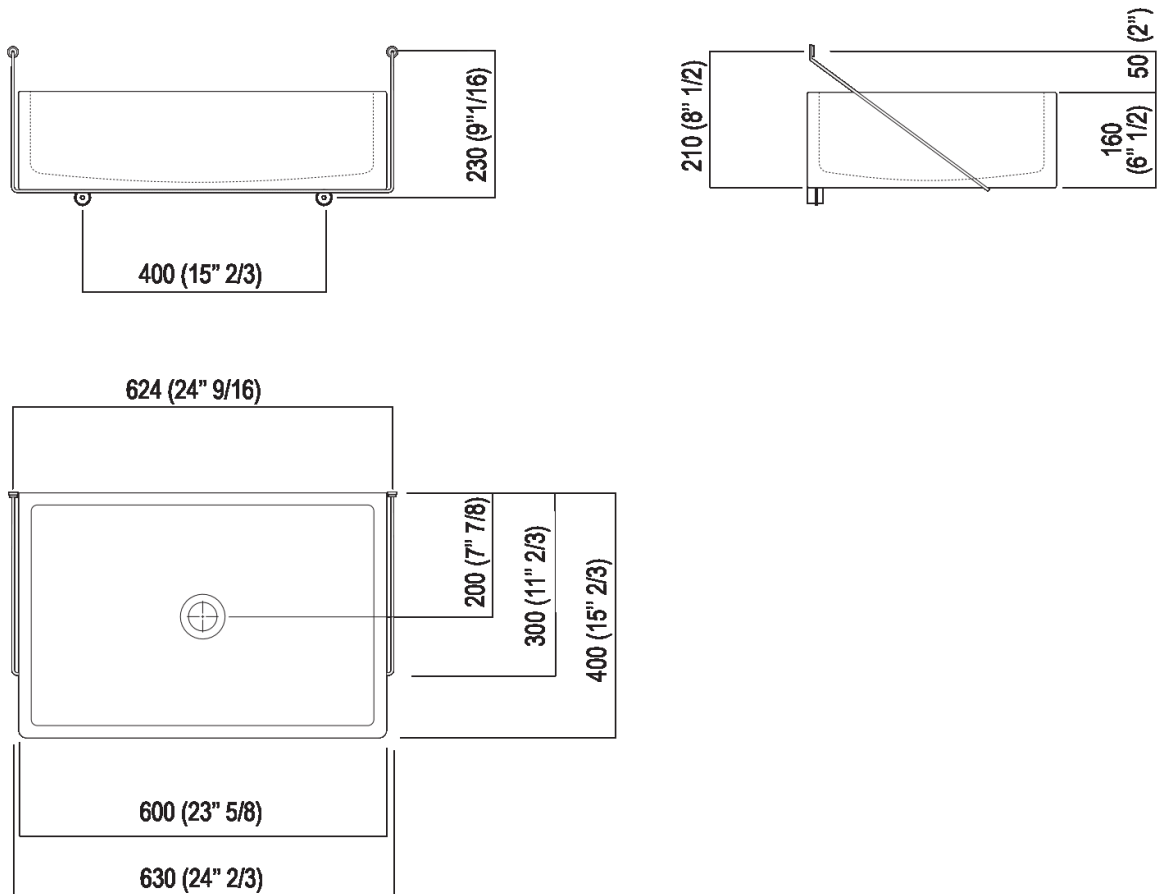

Lavabo con struttura  
 ACER0730ESPG

Benedini Associati, 2019

Lavabo rettangolare in marmo Petit Granit per  
 uso esterno, con struttura in acciaio inox  
 lucido.

Lavabo rettangolare in marmo Petit Granit; senza foro per rubinetto, a scarico libero; supportato da struttura in acciaio inox lucido. Compreso di kit di fissaggio. Il lavabo è compreso di piletta completa di calotta nella stessa finitura del lavabo (.MET0563).

**Finiture**

Petit Granit

**Materiali**

Marmo

Altezza:	63 cm	24" 3/4 inches
Diametro:	16 cm	6" 1/4 inches
Peso:	34 kg	75 lbs
Profondità :	40 cm	15" 3/4 inches
Confezione:	70 x 48 x 28 cm	27" 4/8 x 18" 7/8 x 11" inches
Peso della confezione:	41 kg	90 lbs

Note: Il lavabo può essere fornito anche in pietre o marmi a richiesta del cliente con costo da preventivare e previa verifica tecnica.

**Dimensioni principali**

**Quote di montaggio**

**Scarico per sifone a bottiglia**  
**Drain for bottle trap**

\*h.consigliata / advised h.

---

**Posizione rubinetteria, altezza consigliata**