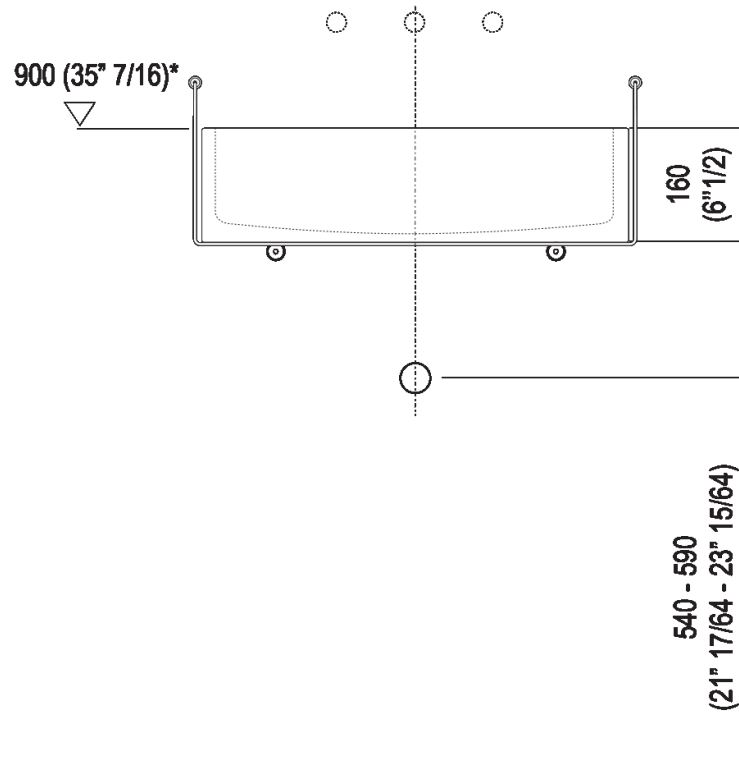

Lavabo con struttura  
 ACER0730ESPG

Benedini Associati, 2019

Lavabo rettangolare in marmo Petit Granit per  
 uso esterno, con struttura in acciaio inox  
 lucido.

Lavabo rettangolare in marmo Petit Granit; senza foro per rubinetto, a scarico libero; supportato da struttura in acciaio inox lucido. Compreso di kit di fissaggio. Il lavabo è compreso di piletta completa di calotta nella stessa finitura del lavabo (.MET0563).

**Finiture**

Petit Granit

**Materiali**

Marmo

Altezza:	63 cm	24" 3/4 inches
Diametro:	16 cm	6" 1/4 inches
Peso:	34 kg	75 lbs
Profondità :	40 cm	15" 3/4 inches
Confezione:	70 x 48 x 28 cm	27" 4/8 x 18" 7/8 x 11" inches
Peso della confezione:	41 kg	90 lbs

Note: Il lavabo può essere fornito anche in pietre o marmi a richiesta del cliente con costo da preventivare e previa verifica tecnica.

**Dimensioni principali**

**Quote di montaggio**

**Scarico per sifone a bottiglia**  
**Drain for bottle trap**

\*h.consigliata / advised h.

---

**Posizione rubinetteria, altezza consigliata**