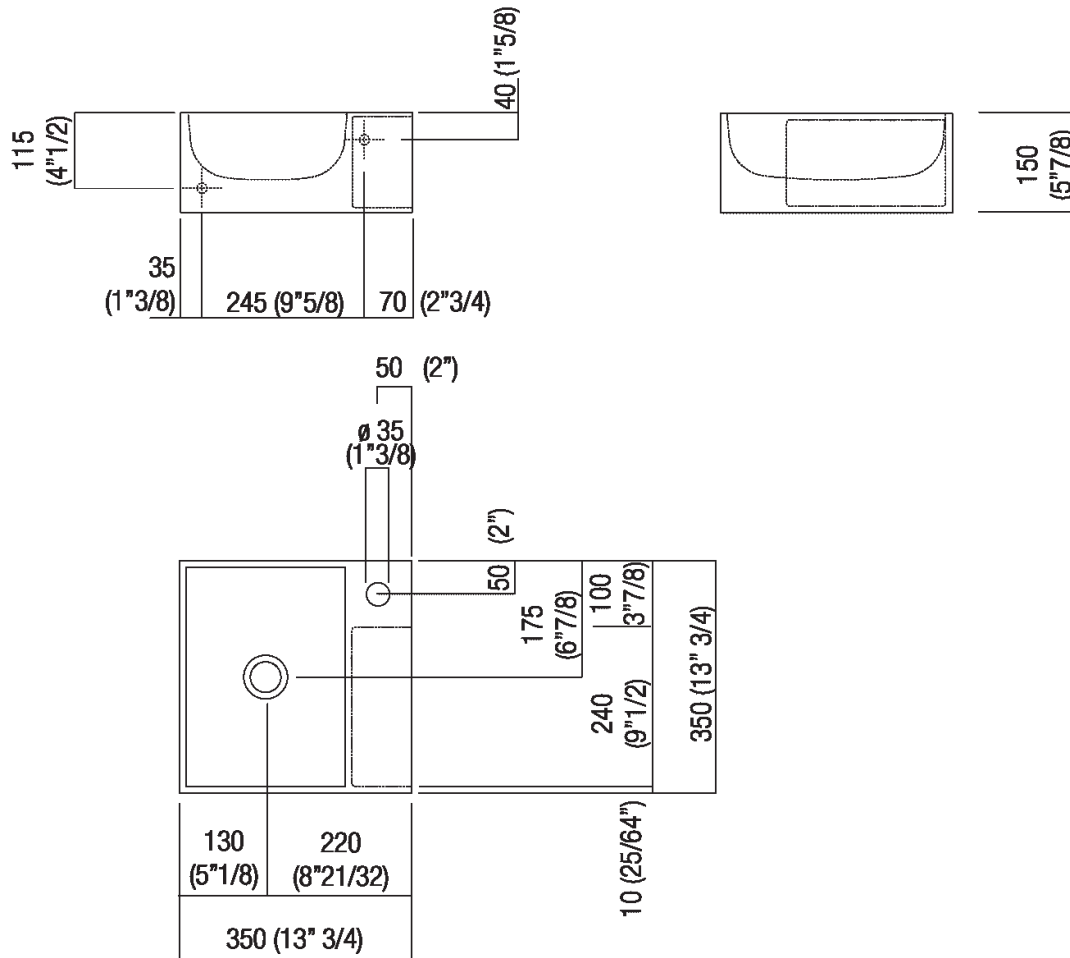

Lavabo senza foro per rubinetto con vano portaoggetti  
 ACER09950RE\_

Benedini Associati, 2018

Lavabo di piccole dimensioni in  
 Cementoskin® per ambienti esterni.

Lavamani squadrato in Cementoskin® (cemento colorato in pasta) con superficie naturale e vellutata disponibile in diverse colorazioni; con vano porta oggetti laterale, a scarico libero. Fornito senza foro per rubinetto, questo può essere realizzato a cura del cliente. Compreso di kit di fissaggio. Il lavabo è compreso di piletta completa di calotta nella stessa finitura del lavabo (.MET0563).

**Finiture**

-  Cementoskin® grigio scuro
-  Cementoskin® grigio chiaro
-  Cementoskin® verde
-  Cementoskin® caffè
-  Cementoskin® rosso mattone

**Materiali**

-  Cemento

Altezza:	15 cm	5" 7/8 inches
Larghezza:	35 cm	13" 3/4 inches
Peso:	12 kg	26 lbs
Profondità :	35 cm	13" 3/4 inches
Confezione:	40 x 40 x 20 cm	15" 6/8 x 15" 6/8 x 7" 7/8 inches
Peso della confezione:	15 kg	33 lbs

**Quote di montaggio**

**Scarico per sifone a bottiglia**  
**Drain for bottle trap**

**\*h.consigliata / advised h.**

---

**Posizione rubinetteria, altezza consigliata**