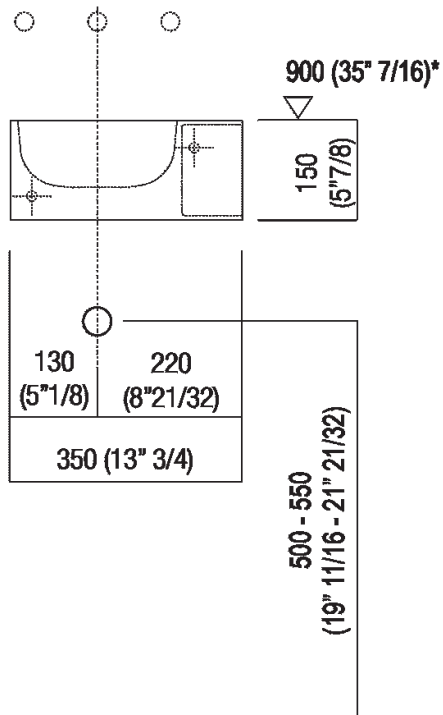

**Finiture**

-  Cementoskin® grigio scuro
-  Cementoskin® grigio chiaro
-  Cementoskin® verde
-  Cementoskin® caffè
-  Cementoskin® rosso mattone

**Materiali**

-  Cemento

Altezza:	15 cm	5" 7/8 inches
Larghezza:	35 cm	13" 3/4 inches
Peso:	12 kg	26 lbs
Profondità :	35 cm	13" 3/4 inches
Confezione:	40 x 40 x 20 cm	15" 6/8 x 15" 6/8 x 7" 7/8 inches
Peso della confezione:	15 kg	33 lbs

**Quote di montaggio**

**Scarico per sifone a bottiglia**  
**Drain for bottle trap**

**\*h.consigliata / advised h.**

---

**Posizione rubinetteria, altezza consigliata**