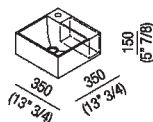

Lavabo senza foro per rubinetto con vano portaoggetti  
 ACER09950RE\_

Benedini Associati, 2018

Lavabo di piccole dimensioni in  
 Cementoskin® per ambienti esterni.

Lavamani squadrato in Cementoskin® (cemento colorato in pasta) con superficie naturale e vellutata disponibile in diverse colorazioni; con vano porta oggetti laterale, a scarico libero. Fornito senza foro per rubinetto, questo può essere realizzato a cura del cliente. Compreso di kit di fissaggio. Il lavabo è compreso di piletta completa di calotta nella stessa finitura del lavabo (.MET0563).

**Finiture**

-  Cementoskin® grigio scuro
-  Cementoskin® grigio chiaro
-  Cementoskin® verde
-  Cementoskin® caffè
-  Cementoskin® rosso mattone

**Materiali**

-  Cemento

Altezza:	15 cm	5" 7/8 inches
Larghezza:	35 cm	13" 3/4 inches
Peso:	12 kg	26 lbs
Profondità :	35 cm	13" 3/4 inches
Confezione:	40 x 40 x 20 cm	15" 6/8 x 15" 6/8 x 7" 7/8 inches
Peso della confezione:	15 kg	33 lbs