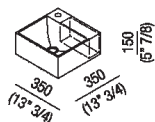

Washbasin without tap hole with side storage shelf
 ACER09950RE_

Benedini Associati, 2018

Small washbasin in Cementoskin® ideal for outside.

Finiture

-  Cementoskin® dark grey
-  Cementoskin® light grey
-  Cementoskin® green
-  Cementoskin® coffee
-  Cementoskin® brick red

Altezza:	15 cm	5" 7/8 inches
Larghezza:	35 cm	13" 3/4 inches
Peso:	12 kg	26 lbs
Profondità :	35 cm	13" 3/4 inches
Confezione:	40 x 40 x 20 cm	15" 6/8 x 15" 6/8 x 7" 7/8 inches
Peso della confezione:	15 kg	33 lbs