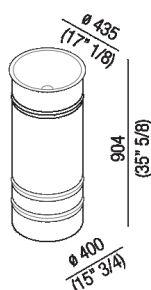

Lavabo a colonna predisposto per scarico a parete

ACER0798EM\_

Patricia Urquiola, 2018

Lavabo tondo con appoggio a terra, realizzato in acciaio inox ed ideale per posizionamento in ambienti esterni.

#### Materiali

-  Acciaio inox

Lavabo tondo con appoggio a terra in acciaio inox verniciato bianco (RAL9003) o bicolore con esterno grigio scuro (RAL7021) o grigio chiaro (RAL7044), senza foro per rubinetto, a scarico libero. Kit di fissaggio compreso. Accessoriabile con mensola porta oggetti in iroko da posizionare sul bordo del lavabo e con gancio porta salviette in acciaio verniciato bianco da fissare sul lato inferiore della mensola. Versione per utilizzo a parete. Il lavabo è compreso di piletta con calotta verniciata in bianco (.MET0563). Il modello per l'utilizzo a parete è dotato di apertura posteriore per i collegamenti idrici.

Altezza:	90.4 cm	35" 5/8 inches
Diametro:	43.5 cm	17" 1/8 inches
Peso:	10 kg	22 lbs
Confezione:	52 x 52 x 100 cm	20" 4/8 x 20" 4/8 x 39" 3/8 inches
Peso della confezione:	11 kg	24 lbs

Dimensioni principali

Quote di montaggio

---

Posizione rubinetteria, altezza consigliata