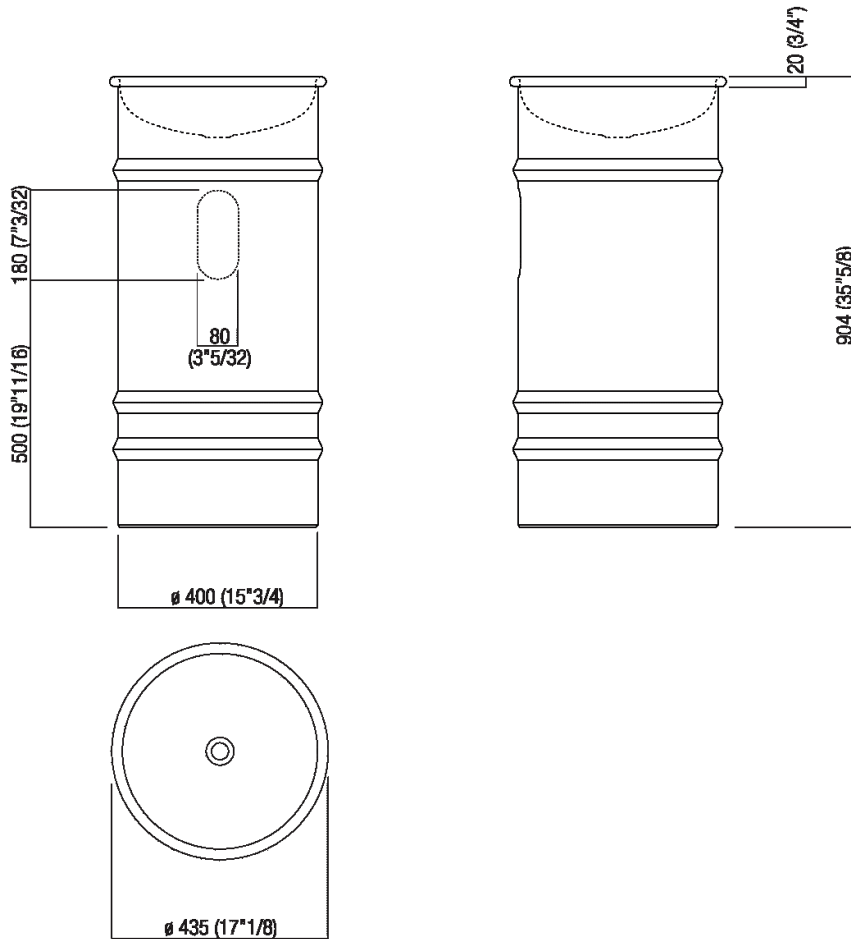

#### Materiali

-  Acciaio inox

Lavabo tondo con appoggio a terra in acciaio inox verniciato bianco (RAL9003) o bicolore con esterno grigio scuro (RAL7021) o grigio chiaro (RAL7044), senza foro per rubinetto, a scarico libero. Kit di fissaggio compreso. Accessoriabile con mensola porta oggetti in iroko da posizionare sul bordo del lavabo e con gancio porta salviette in acciaio verniciato bianco da fissare sul lato inferiore della mensola. Versione per utilizzo a parete. Il lavabo è compreso di piletta con calotta verniciata in bianco (.MET0563). Il modello per l'utilizzo a parete è dotato di apertura posteriore per i collegamenti idrici.

Altezza:	90.4 cm	35" 5/8 inches
Diametro:	43.5 cm	17" 1/8 inches
Peso:	10 kg	22 lbs
Confezione:	52 x 52 x 100 cm	20" 4/8 x 20" 4/8 x 39" 3/8 inches
Peso della confezione:	11 kg	24 lbs

Dimensioni principali

Quote di montaggio

---

Posizione rubinetteria, altezza consigliata