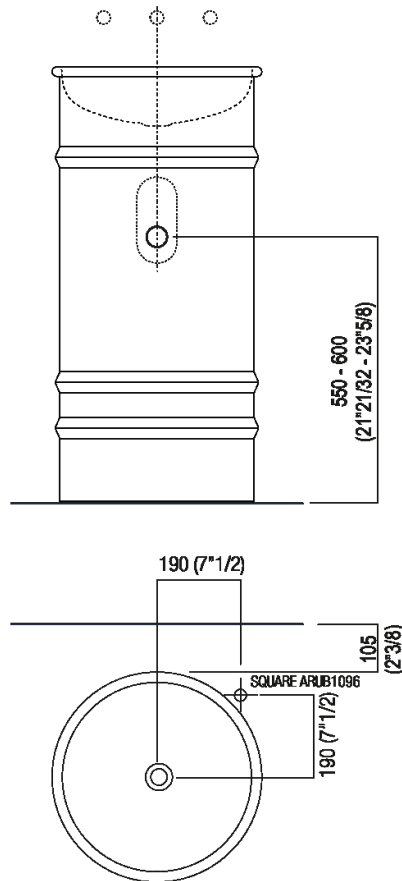

#### Materiali

-  Acciaio inox

Lavabo tondo con appoggio a terra in acciaio inox verniciato bianco (RAL9003) o bicolore con esterno grigio scuro (RAL7021) o grigio chiaro (RAL7044), senza foro per rubinetto, a scarico libero. Kit di fissaggio compreso. Accessoriabile con mensola porta oggetti in iroko da posizionare sul bordo del lavabo e con gancio porta salviette in acciaio verniciato bianco da fissare sul lato inferiore della mensola. Versione per utilizzo a parete. Il lavabo è compreso di piletta con calotta verniciata in bianco (.MET0563). Il modello per l'utilizzo a parete è dotato di apertura posteriore per i collegamenti idrici.

Altezza:	90.4 cm	35" 5/8 inches
Diametro:	43.5 cm	17" 1/8 inches
Peso:	10 kg	22 lbs
Confezione:	52 x 52 x 100 cm	20" 4/8 x 20" 4/8 x 39" 3/8 inches
Peso della confezione:	11 kg	24 lbs

Dimensioni principali

Quote di montaggio

---

Posizione rubinetteria, altezza consigliata