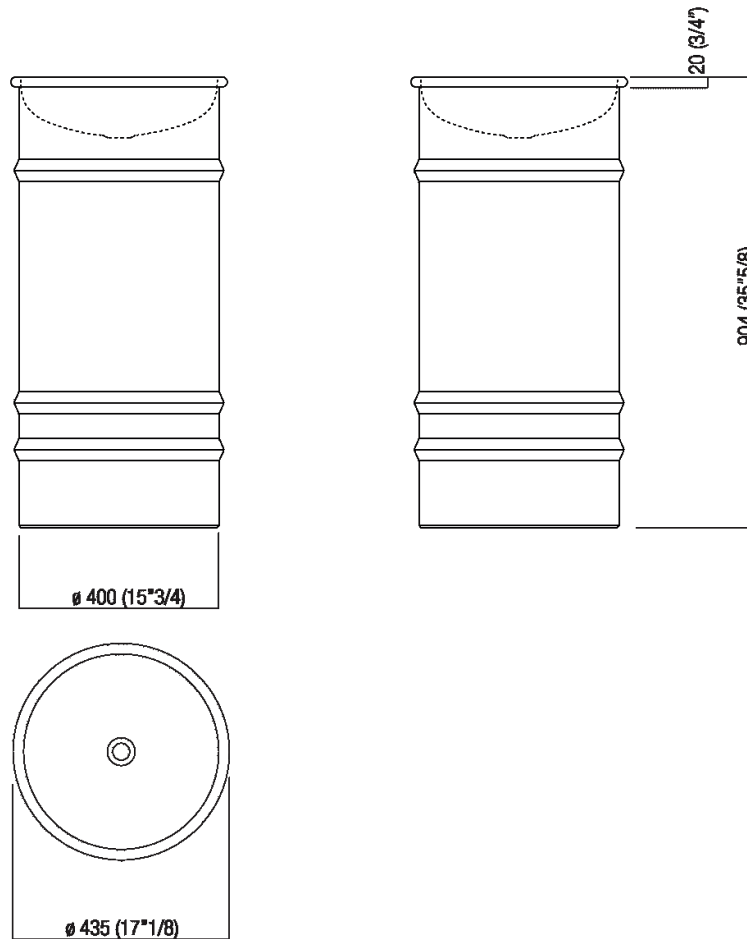

Lavabo a colonna predisposto per scarico a pavimento
 ACER0798EF_

Patricia Urquiola, 2018

Lavabo tondo con appoggio a terra, realizzato in acciaio inox ed ideale per posizionamento in ambienti esterni.

Finiture

-  Bianco/grigio scuro
-  Bianco/grigio chiaro
-  Bianco

Materiali

-  Acciaio inox

Lavabo tondo con appoggio a terra in acciaio inox verniciato bianco (RAL9003) o bicolore con esterno grigio scuro (RAL7021) o grigio chiaro (RAL7044), senza foro per rubinetto, a scarico libero. Kit di fissaggio compreso. Accessoriabile con mensola porta oggetti in iroko da posizionare sul bordo del lavabo e con gancio porta salviette in acciaio verniciato bianco da fissare sul lato inferiore della mensola. Versione per utilizzo ad isola. Il lavabo è compreso di piletta con calotta verniciata in bianco (.MET0563). Per la versione ad isola con scarico a pavimento è obbligatorio l'inserimento del sifone .MET0519.

Altezza:	90.4 cm	35" 5/8 inches
Diametro:	43.5 cm	17" 1/8 inches
Peso:	10 kg	22 lbs
Confezione:	52 x 52 x 100 cm	20" 4/8 x 20" 4/8 x 39" 3/8 inches
Peso della confezione:	11 kg	24 lbs

Dimensioni principali

Quote di montaggio

Posizione rubinetteria, altezza consigliata