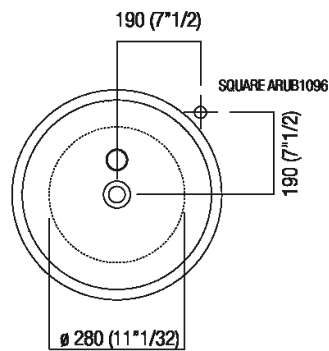

-  Bianco/grigio scuro
-  Bianco/grigio chiaro
-  Bianco

Materiali

-  Acciaio inox

Lavabo tondo con appoggio a terra in acciaio inox verniciato bianco (RAL9003) o bicolore con esterno grigio scuro (RAL7021) o grigio chiaro (RAL7044), senza foro per rubinetto, a scarico libero. Kit di fissaggio compreso. Accessoriabile con mensola porta oggetti in iroko da posizionare sul bordo del lavabo e con gancio porta salviette in acciaio verniciato bianco da fissare sul lato inferiore della mensola. Versione per utilizzo ad isola. Il lavabo è compreso di piletta con calotta verniciata in bianco (.MET0563). Per la versione ad isola con scarico a pavimento è obbligatorio l'inserimento del sifone .MET0519.

Altezza:	90.4 cm	35" 5/8 inches
Diametro:	43.5 cm	17" 1/8 inches
Peso:	10 kg	22 lbs
Confezione:	52 x 52 x 100 cm	20" 4/8 x 20" 4/8 x 39" 3/8 inches
Peso della confezione:	11 kg	24 lbs

Dimensioni principali

Quote di montaggio

Posizione rubinetteria, altezza consigliata