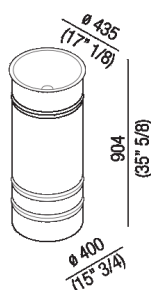

Lavabo a colonna predisposto per scarico a pavimento
 ACER0798EF_

Patricia Urquiola, 2018

Lavabo tondo con appoggio a terra, realizzato in acciaio inox ed ideale per posizionamento in ambienti esterni.

Finiture

-  Bianco/grigio scuro
-  Bianco/grigio chiaro
-  Bianco

Materiali

-  Acciaio inox

Lavabo tondo con appoggio a terra in acciaio inox verniciato bianco (RAL9003) o bicolore con esterno grigio scuro (RAL7021) o grigio chiaro (RAL7044), senza foro per rubinetto, a scarico libero. Kit di fissaggio compreso. Accessoriabile con mensola porta oggetti in iroko da posizionare sul bordo del lavabo e con gancio porta salviette in acciaio verniciato bianco da fissare sul lato inferiore della mensola. Versione per utilizzo ad isola. Il lavabo è compreso di piletta con calotta verniciata in bianco (.MET0563). Per la versione ad isola con scarico a pavimento è obbligatorio l'inserimento del sifone .MET0519.

Altezza:	90.4 cm	35" 5/8 inches
Diametro:	43.5 cm	17" 1/8 inches
Peso:	10 kg	22 lbs
Confezione:	52 x 52 x 100 cm	20" 4/8 x 20" 4/8 x 39" 3/8 inches
Peso della confezione:	11 kg	24 lbs

Dimensioni principali

Quote di montaggio

Posizione rubinetteria, altezza consigliata