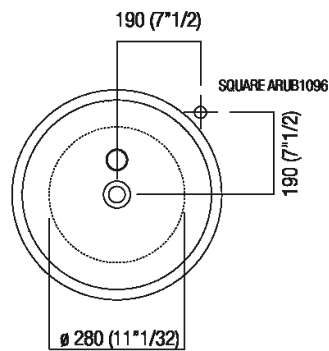

Altezza:	90.4 cm	35" 5/8 inches
Diametro:	43.5 cm	17" 1/8 inches
Peso:	10 kg	22 lbs
Confezione:	52 x 52 x 100 cm	20" 4/8 x 20" 4/8 x 39" 3/8 inches
Peso della confezione:	11 kg	24 lbs

Main dimensions

Installation notes

Tap position, recommended height