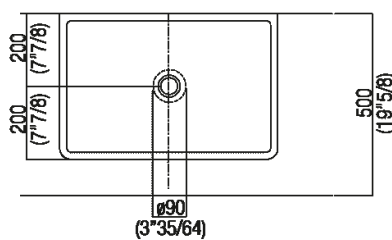

Altezza:	16 cm	6" 1/4 inches
Larghezza:	60 cm	23" 5/8 inches
Peso:	33 kg	73 lbs
Profondità :	40 cm	15" 3/4 inches
Confezione:	70 x 48 x 28 cm	27" 4/8 x 18" 7/8 x 11" inches
Peso della confezione:	39 kg	86 lbs

Scarico per sifone a bottiglia
Drain for bottle trap

***h.consigliata / advised h.**

Forature per lavabi da appoggio e rubinetti su piani Holes for
 countertop washbasins and top mounted taps for top

PIANO cm 50 / COUNTERTOP cm 50

Posizione standard per rubinetto su piano
 Standard position for top mounted tap

Posizione standard per rubinetto a parete
 Standard position for wall mounted tap

Tap position, recommended height