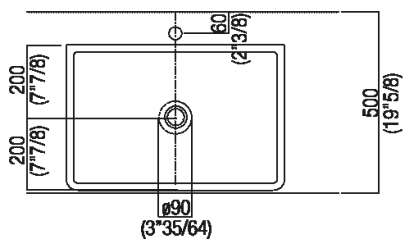

Altezza:	16 cm	6" 1/4 inches
Larghezza:	60 cm	23" 5/8 inches
Peso:	33 kg	73 lbs
Profondità :	40 cm	15" 3/4 inches
Confezione:	70 x 48 x 28 cm	27" 4/8 x 18" 7/8 x 11" inches
Peso della confezione:	39 kg	86 lbs

Scarico per sifone a bottiglia
Drain for bottle trap

***h.consigliata / advised h.**

Forature per lavabi da appoggio e rubinetti su piani Holes for
 countertop washbasins and top mounted taps for top

PIANO cm 50 / COUNTERTOP cm 50

Posizione standard per rubinetto su piano
 Standard position for top mounted tap

Posizione standard per rubinetto a parete
 Standard position for wall mounted tap

Tap position, recommended height