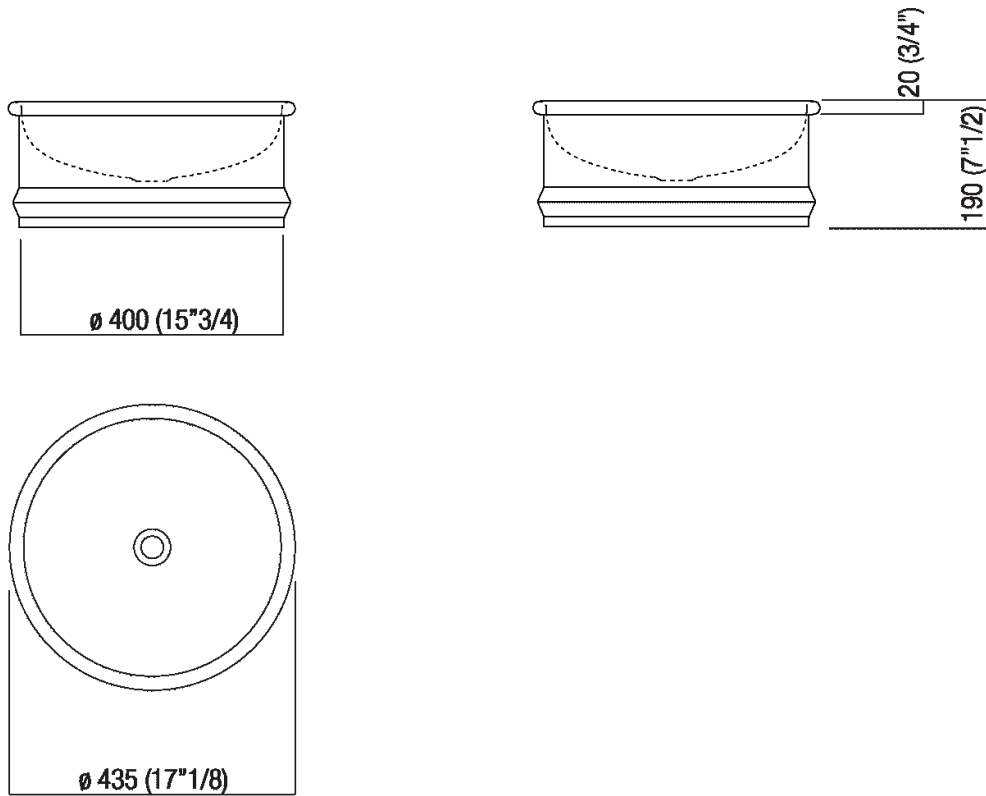

Lavabo d'appoggio h 19 cm  
 ACER0798EP\_

Patricia Urquiola, 2011

Lavabo in acciaio inox e diversi abbinamenti  
 cromatici per utilizzo outdoor.

Lavabo d'appoggio tondo in acciaio inox verniciato bianco (RAL9003) o bicolore con esterno grigio scuro (RAL7021) o grigio chiaro (RAL7044), senza foro per rubinetto, a scarico libero. Accessoriabile con mensola porta oggetti in iroko da posizionare sul bordo del lavabo. Il lavabo è compreso di piletta con calotta verniciata in bianco (.MET0563).

Altezza:	19 cm	7" 1/2 inches
Diametro:	43.5 cm	17" 1/8 inches
Peso:	7 kg	15 lbs
Confezione:	52 x 52 x 25 cm	20" 4/8 x 20" 4/8 x 9" 7/8 inches
Peso della confezione:	9 kg	20 lbs

**Finiture**

-  Bianco/grigio scuro
-  Bianco/grigio chiaro
-  Bianco

**Materiali**

-  Acciaio inox

Dimensioni principali

**Quote di montaggio**

**Scarico per sifone a bottiglia**  
**Drain for bottle trap**

**\*h.consigliata / advised h.**

Forature per lavabi da appoggio e rubinetti su piani

**PIANO cm 50 / COUNTERTOP cm 50**

Posizione standard per rubinetto su piano  
 Standard position for top mounted tap

Posizione standard per rubinetto a parete  
 Standard position for wall mounted tap

---