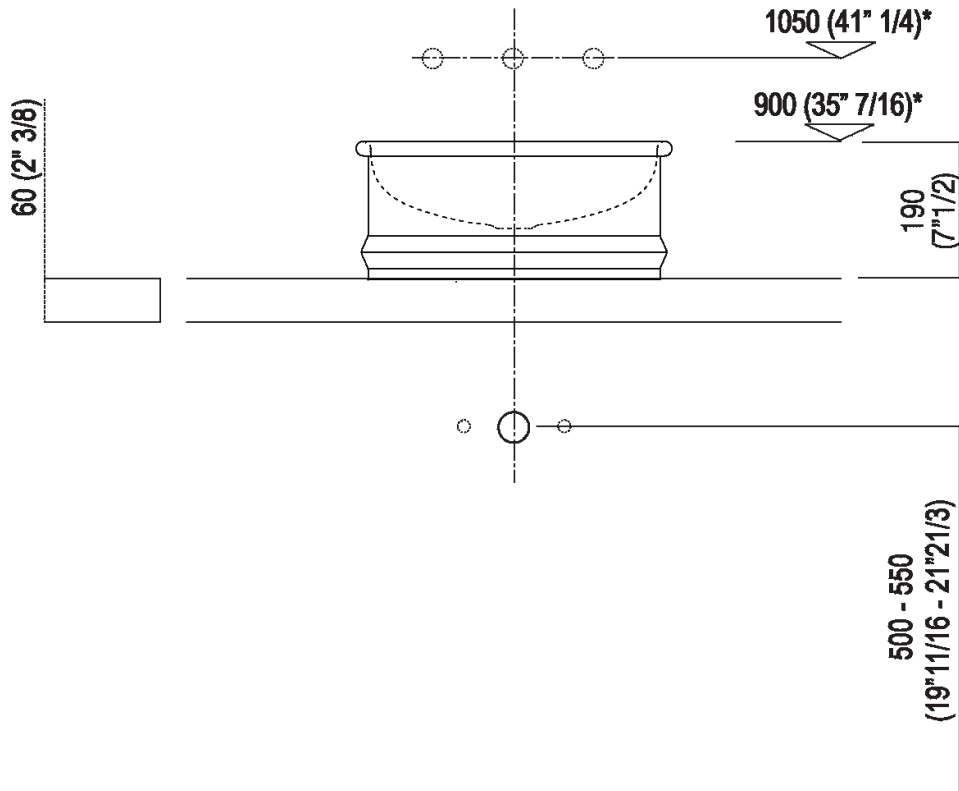

Altezza:	19 cm	7" 1/2 inches
Diametro:	43.5 cm	17" 1/8 inches
Peso:	7 kg	15 lbs
Confezione:	52 x 52 x 25 cm	20" 4/8 x 20" 4/8 x 9" 7/8 inches
Peso della confezione:	9 kg	20 lbs

**Finiture**

-  Bianco/grigio scuro
-  Bianco/grigio chiaro
-  Bianco

**Materiali**

-  Acciaio inox

Dimensioni principali

**Quote di montaggio**

**Scarico per sifone a bottiglia**  
**Drain for bottle trap**

**\*h.consigliata / advised h.**

Forature per lavabi da appoggio e rubinetti su piani

**PIANO cm 50 / COUNTERTOP cm 50**

Posizione standard per rubinetto su piano  
 Standard position for top mounted tap

Posizione standard per rubinetto a parete  
 Standard position for wall mounted tap

---

Posizione rubinetteria, altezza consigliata