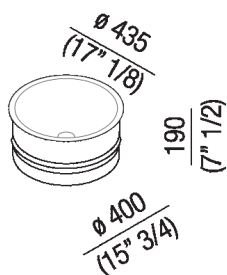

Lavabo d'appoggio h 19 cm  
 ACER0798EP\_

Patricia Urquiola, 2011

Lavabo in acciaio inox e diversi abbinamenti  
 cromatici per utilizzo outdoor.

Lavabo d'appoggio tondo in acciaio inox verniciato bianco (RAL9003) o bicolore con esterno grigio scuro (RAL7021) o grigio chiaro (RAL7044), senza foro per rubinetto, a scarico libero. Accessoriabile con mensola porta oggetti in iroko da posizionare sul bordo del lavabo. Il lavabo è compreso di piletta con calotta verniciata in bianco (.MET0563).

Altezza:	19 cm	7" 1/2 inches
Diametro:	43.5 cm	17" 1/8 inches
Peso:	7 kg	15 lbs
Confezione:	52 x 52 x 25 cm	20" 4/8 x 20" 4/8 x 9" 7/8 inches
Peso della confezione:	9 kg	20 lbs

**Finiture**

-  Bianco/grigio scuro
-  Bianco/grigio chiaro
-  Bianco

**Materiali**

-  Acciaio inox

Dimensioni principali

**Quote di montaggio**

**Scarico per sifone a bottiglia**  
**Drain for bottle trap**

**\*h.consigliata / advised h.**

Forature per lavabi da appoggio e rubinetti su piani