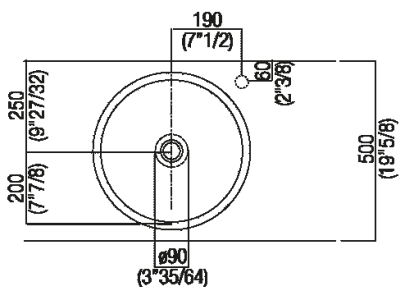

Altezza:	19 cm	7" 1/2 inches
Diametro:	43.5 cm	17" 1/8 inches
Peso:	7 kg	15 lbs
Confezione:	52 x 52 x 25 cm	20" 4/8 x 20" 4/8 x 9" 7/8 inches
Peso della confezione:	9 kg	20 lbs

**Finiture**

-  Bianco/grigio scuro
-  Bianco/grigio chiaro
-  Bianco

**Materiali**

-  Acciaio inox

Dimensioni principali

**Quote di montaggio**

**Scarico per sifone a bottiglia**  
**Drain for bottle trap**

**\*h.consigliata / advised h.**

Forature per lavabi da appoggio e rubinetti su piani

**PIANO cm 50 / COUNTERTOP cm 50**

Posizione standard per rubinetto su piano  
 Standard position for top mounted tap

Posizione standard per rubinetto a parete  
 Standard position for wall mounted tap

---

Posizione rubinetteria, altezza consigliata