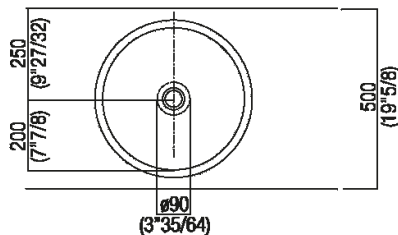

Altezza:	19 cm	7" 1/2 inches
Diametro:	43.5 cm	17" 1/8 inches
Peso:	7 kg	15 lbs
Confezione:	52 x 52 x 25 cm	20" 4/8 x 20" 4/8 x 9" 7/8 inches
Peso della confezione:	9 kg	20 lbs

**Finiture**

-  Bianco/grigio scuro
-  Bianco/grigio chiaro
-  Bianco

**Materiali**

-  Acciaio inox

Dimensioni principali

**Quote di montaggio**

**Scarico per sifone a bottiglia**  
**Drain for bottle trap**

**\*h.consigliata / advised h.**

Forature per lavabi da appoggio e rubinetti su piani

**PIANO cm 50 / COUNTERTOP cm 50**

Posizione standard per rubinetto su piano  
 Standard position for top mounted tap

Posizione standard per rubinetto a parete  
 Standard position for wall mounted tap

---

Posizione rubinetteria, altezza consigliata