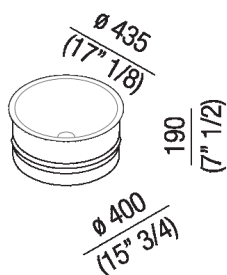

Over countertop washbasin h 19 cm
ACER0798EP_

Patricia Urquiola, 2011

Washbasin in stainless steel and different
color combinations for outdoor use.

Round over countertop washbasin in stainless steel painted white (RAL9003) or in two colours, with dark grey (RAL7021) or light grey (RAL7044) exterior, without tap hole and overflow. Can be accessorised with iroko shelf to be insalled on the edge of the washbasin. The washbasin includes waste (.MET0568IZ) with white finish cap.

Altezza:	19 cm	7" 1/2 inches
Diametro:	43.5 cm	17" 1/8 inches
Peso:	7 kg	15 lbs
Confezione:	52 x 52 x 25 cm	20" 4/8 x 20" 4/8 x 9" 7/8 inches
Peso della confezione:	9 kg	20 lbs

Finiture

- White/dark grey
- White/light grey
- White

Materiali

- Stainless steel