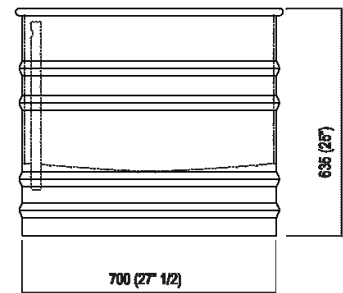

-  Acciaio inox

Vasca ovale in acciaio inox verniciato bianco (RAL9003) o con esterno grigio scuro (RAL7021) o grigio chiaro (RAL7044); con circuito per troppo pieno esterno bianco. Disponibile con due dimensioni: Vieques (cm 171, h cm 62,5) e Vieques XS (cm 155, h cm 67,5). Accessoriabile con poggiaschiena e ripiano porta oggetti realizzati in iroko, applicabili sul bordo della vasca. La versione bicolore può essere realizzata con colore indicato dal cliente con costo da preventivare. Entrambe le versioni sono complete di piletta sifonata .MET0433WU con calotta verniciata bianca.

Altezza:	63.5 cm	25" inches
Lunghezza:	171 cm	67" 3/8 inches
Peso:	85 kg	187 lbs
Profondità :	72.6 cm	28" 5/8 inches
Capacità :	370 l	98 gal
Confezione:	87 x 185 x 70 cm	34" 2/8 x 72" 7/8 x 27" 4/8 inches
Peso della confezione:	115 kg	254 lbs

**Dimensioni principali**

Posizione scarico