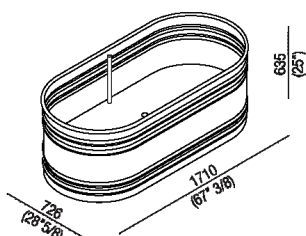

Vasca
AVAS0911E_

Patricia Urquiola, 2018

Lavabo freestanding in acciaio inox per un ideale collocamento in ambienti esterni.

Finiture

- Bianco/grigio scuro
- Bianco/grigio chiaro
- Bianco

Materiali

- Acciaio inox

Vasca ovale in acciaio inox verniciato bianco (RAL9003) o con esterno grigio scuro (RAL7021) o grigio chiaro (RAL7044); con circuito per troppo pieno esterno bianco. Disponibile con due dimensioni: Vieques (cm 171, h cm 62,5) e Vieques XS (cm 155, h cm 67,5). Accessoriabile con poggiaschiena e ripiano porta oggetti realizzati in iroko, applicabili sul bordo della vasca. La versione bicolore può essere realizzata con colore indicato dal cliente con costo da preventivare. Entrambe le versioni sono complete di piletta sifonata .MET0433WU con calotta verniciata bianca.

Altezza:	63.5 cm	25" inches
Lunghezza:	171 cm	67" 3/8 inches
Peso:	85 kg	187 lbs
Profondità :	72.6 cm	28" 5/8 inches
Capacità :	370 l	98 gal
Confezione:	87 x 185 x 70 cm	34" 2/8 x 72" 7/8 x 27" 4/8 inches
Peso della confezione:	115 kg	254 lbs