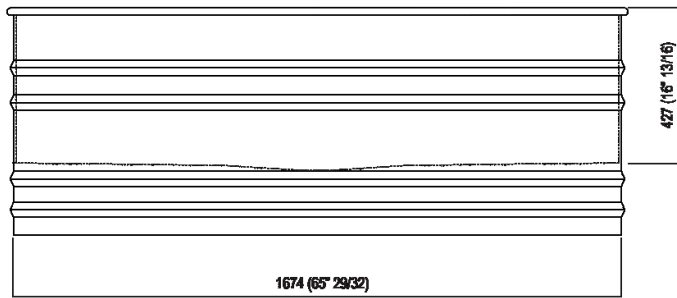

Vasca  
 AVAS0911E\_

Patricia Urquiola, 2018

Lavabo freestanding in acciaio inox per un ideale collocamento in ambienti esterni.

**Finiture**

-  Bianco/grigio scuro
-  Bianco/grigio chiaro
-  Bianco

**Materiali**

-  Acciaio inox

Vasca ovale in acciaio inox verniciato bianco (RAL9003) o con esterno grigio scuro (RAL7021) o grigio chiaro (RAL7044); con circuito per troppo pieno esterno bianco. Disponibile con due dimensioni: Vieques (cm 171, h cm 62,5) e Vieques XS (cm 155, h cm 67,5). Accessoriabile con poggiaschiena e ripiano porta oggetti realizzati in iroko, applicabili sul bordo della vasca. La versione bicolore può essere realizzata con colore indicato dal cliente con costo da preventivare. Entrambe le versioni sono complete di piletta sifonata .MET0433WU con calotta verniciata bianca.

Altezza:	63.5 cm	25" inches
Lunghezza:	171 cm	67" 3/8 inches
Peso:	85 kg	187 lbs
Profondità :	72.6 cm	28" 5/8 inches
Capacità :	370 l	98 gal
Confezione:	87 x 185 x 70 cm	34" 2/8 x 72" 7/8 x 27" 4/8 inches
Peso della confezione:	115 kg	254 lbs

**Dimensioni principali**

Posizione scarico