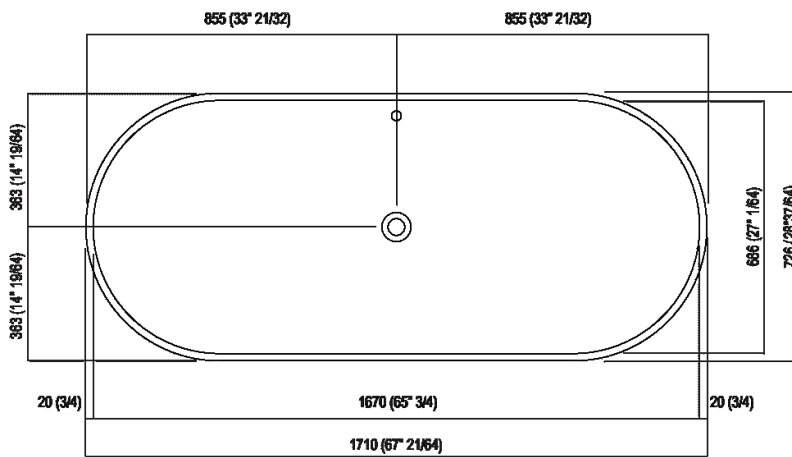

-  Acciaio inox

Vasca ovale in acciaio inox verniciato bianco (RAL9003) o con esterno grigio scuro (RAL7021) o grigio chiaro (RAL7044); con circuito per troppo pieno esterno bianco. Disponibile con due dimensioni: Vieques (cm 171, h cm 62,5) e Vieques XS (cm 155, h cm 67,5). Accessoriabile con poggiaschiena e ripiano porta oggetti realizzati in iroko, applicabili sul bordo della vasca. La versione bicolore può essere realizzata con colore indicato dal cliente con costo da preventivare. Entrambe le versioni sono complete di piletta sifonata .MET0433WU con calotta verniciata bianca.

Altezza:	63.5 cm	25" inches
Lunghezza:	171 cm	67" 3/8 inches
Peso:	85 kg	187 lbs
Profondità :	72.6 cm	28" 5/8 inches
Capacità :	370 l	98 gal
Confezione:	87 x 185 x 70 cm	34" 2/8 x 72" 7/8 x 27" 4/8 inches
Peso della confezione:	115 kg	254 lbs

**Dimensioni principali**

Posizione scarico