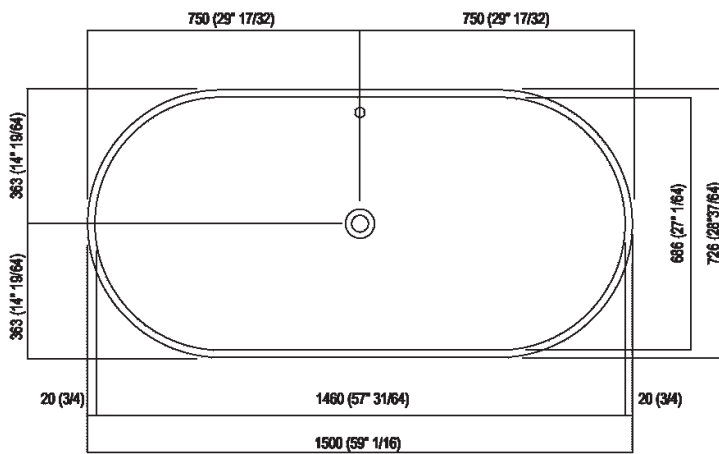

Vasca  
 AVAS0912E\_

Patricia Urquiola, 2013

Vasca dalle dimensioni ridotte in acciaio inox per un ideale utilizzo in ambienti aperti.

Vasca ovale in acciaio inox verniciato bianco (RAL9003) o con esterno grigio scuro (RAL7021) o grigio chiaro (RAL7044); con circuito per troppo pieno esterno bianco. Disponibile con due dimensioni: Vieques (cm 171, h cm 62,5) e Vieques XS (cm 155, h cm 67,5). Accessoriabile con poggiaschiena e ripiano porta oggetti realizzati in iroko, applicabili sul bordo della vasca. La versione bicolore può essere realizzata con colore indicato dal cliente con costo da preventivare. Entrambe le versioni sono complete di piletta sifonata .MET0433WU con calotta verniciata bianca.

Altezza:	67.5 cm	26" 5/8 inches
Lunghezza:	150 cm	59" 1/2 inches
Peso:	65 kg	143 lbs
Profondità :	72.6 cm	28" 5/8 inches
Capacità :	320 l	85 gal
Confezione:	87 x 165 x 70 cm	34" 1/4 x 65" x 27" 1/2 inches
Peso della confezione:	88 kg	195 lbs

**Finiture**

-  Bianco/grigio scuro
-  Bianco/grigio chiaro
-  Bianco

**Materiali**

-  Acciaio inox

**Dimensioni principali**

**Posizione scarico**