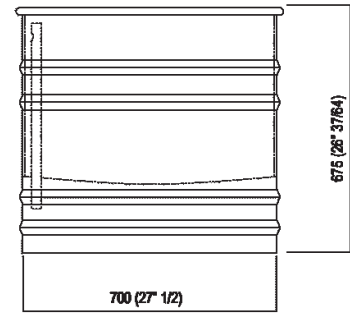

Vasca  
 AVAS0912E\_

Patricia Urquiola, 2013

Vasca dalle dimensioni ridotte in acciaio inox per un ideale utilizzo in ambienti aperti.

Vasca ovale in acciaio inox verniciato bianco (RAL9003) o con esterno grigio scuro (RAL7021) o grigio chiaro (RAL7044); con circuito per troppo pieno esterno bianco. Disponibile con due dimensioni: Vieques (cm 171, h cm 62,5) e Vieques XS (cm 155, h cm 67,5). Accessoriabile con poggiaschiena e ripiano porta oggetti realizzati in iroko, applicabili sul bordo della vasca. La versione bicolore può essere realizzata con colore indicato dal cliente con costo da preventivare. Entrambe le versioni sono complete di piletta sifonata .MET0433WU con calotta verniciata bianca.

Altezza:	67.5 cm	26" 5/8 inches
Lunghezza:	150 cm	59" 1/2 inches
Peso:	65 kg	143 lbs
Profondità :	72.6 cm	28" 5/8 inches
Capacità :	320 l	85 gal
Confezione:	87 x 165 x 70 cm	34" 1/4 x 65" x 27" 1/2 inches
Peso della confezione:	88 kg	195 lbs

**Finiture**

-  Bianco/grigio scuro
-  Bianco/grigio chiaro
-  Bianco

**Materiali**

-  Acciaio inox

**Dimensioni principali**

**Posizione scarico**