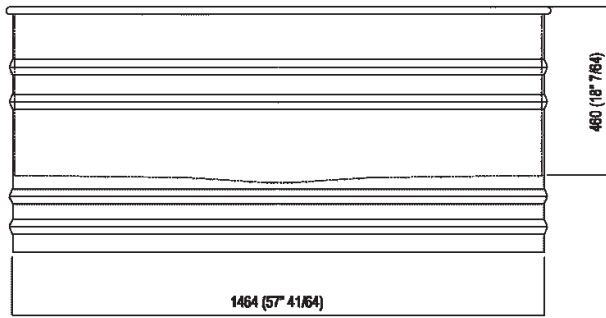

Vasca  
 AVAS0912E\_

Patricia Urquiola, 2013

Vasca dalle dimensioni ridotte in acciaio inox per un ideale utilizzo in ambienti aperti.

Vasca ovale in acciaio inox verniciato bianco (RAL9003) o con esterno grigio scuro (RAL7021) o grigio chiaro (RAL7044); con circuito per troppo pieno esterno bianco. Disponibile con due dimensioni: Vieques (cm 171, h cm 62,5) e Vieques XS (cm 155, h cm 67,5). Accessoriabile con poggiaschiena e ripiano porta oggetti realizzati in iroko, applicabili sul bordo della vasca. La versione bicolore può essere realizzata con colore indicato dal cliente con costo da preventivare. Entrambe le versioni sono complete di piletta sifonata .MET0433WU con calotta verniciata bianca.

Altezza:	67.5 cm	26" 5/8 inches
Lunghezza:	150 cm	59" 1/2 inches
Peso:	65 kg	143 lbs
Profondità :	72.6 cm	28" 5/8 inches
Capacità :	320 l	85 gal
Confezione:	87 x 165 x 70 cm	34" 1/4 x 65" x 27" 1/2 inches
Peso della confezione:	88 kg	195 lbs

**Finiture**

-  Bianco/grigio scuro
-  Bianco/grigio chiaro
-  Bianco

**Materiali**

-  Acciaio inox

**Dimensioni principali**

**Posizione scarico**