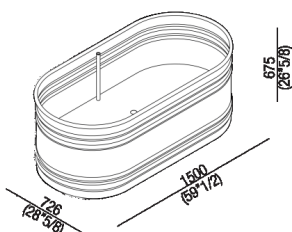

Vasca  
 AVAS0912E\_

Patricia Urquiola, 2013

Vasca dalle dimensioni ridotte in acciaio inox per un ideale utilizzo in ambienti aperti.

Vasca ovale in acciaio inox verniciato bianco (RAL9003) o con esterno grigio scuro (RAL7021) o grigio chiaro (RAL7044); con circuito per troppo pieno esterno bianco. Disponibile con due dimensioni: Vieques (cm 171, h cm 62,5) e Vieques XS (cm 155, h cm 67,5). Accessoriabile con poggiaschiena e ripiano porta oggetti realizzati in iroko, applicabili sul bordo della vasca. La versione bicolore può essere realizzata con colore indicato dal cliente con costo da preventivare. Entrambe le versioni sono complete di piletta sifonata .MET0433WU con calotta verniciata bianca.

Altezza:	67.5 cm	26" 5/8 inches
Lunghezza:	150 cm	59" 1/2 inches
Peso:	65 kg	143 lbs
Profondità :	72.6 cm	28" 5/8 inches
Capacità :	320 l	85 gal
Confezione:	87 x 165 x 70 cm	34" 1/4 x 65" x 27" 1/2 inches
Peso della confezione:	88 kg	195 lbs

**Finiture**

-  Bianco/grigio scuro
-  Bianco/grigio chiaro
-  Bianco

**Materiali**

-  Acciaio inox

**Dimensioni principali**

**Posizione scarico**