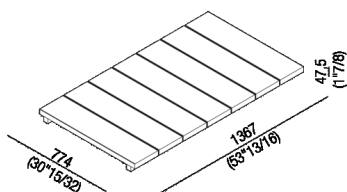

Pedana per doccia 77,4 x 136,7 cm
 APTRD0814_

Diego Vencato, Marco Merendi, 2018

Colonna, piatto e pedana per doccia realizzati
 in Cementoskin®.

Finiture

-  Cementoskin® grigio scuro
-  Cementoskin® grigio chiaro
-  Cementoskin® verde
-  Cementoskin® caffè
-  Cementoskin® rosso mattone

Altezza:	4.75 cm	1" 7/8 inches
Lunghezza:	136.7 cm	53" 13/16 inches
Profondità :	77.4 cm	30" 15/32 inches

Dimensioni principali