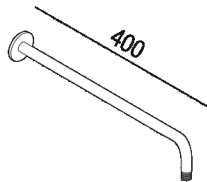

Supporto a parete in acciaio inox per soffione  
.CRUB1163\_

Benedini Associati, 2015

Supporti in acciaio inox a parete da inserire  
nei vari gruppi doccia delle rubinetterie  
Agape.

**Finiture**

Lucido

Satinato

**Materiali**

Acciaio inox

Supporto a parete in acciaio inox per soffione, snodo escluso. Attacco 1/2" G

Lunghezza:                      40 cm                      15" 3/4 inches