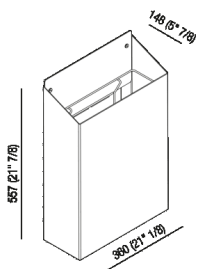

Gettacarta
AMC20938_

Konstantin Grcic, 2018

Gettacarta realizzato in acciaio inox adatto
anche per utilizzo in ambienti esterni.