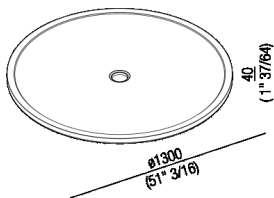

Piatto doccia
 ADOC1300PG

RD Agape, 2019

Piatto doccia tondo realizzato in marmo Petit
 Granit.

Finiture

Petit Granit

Materiali

Marmo

Piatto doccia tondo realizzato in marmo Petit Granit. Amuleto è compreso di sifone con piastra di copertura dello scarico in ABS cromato.

Altezza:	4 cm	1" 37/64 inches
Diametro:	130 cm	51" 3/16 inches

Note: Per un'installazione più agevole, si suggerisce l'utilizzo del pozzetto AKITPZVAS.

Dimensioni principali

Quote di montaggio