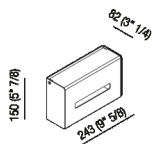

Porta "kleenex"
AMC20937_

Konstantin Grcic, 2018

Porta kleenex in acciaio inox.