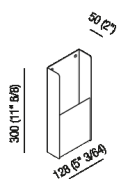

Porta sacchetti igienici
 AMC20942_

Konstantin Grcic, 2018

Porta sacchetti igienici in acciaio inox.

Porta sacchetti igienici realizzato in acciaio inox lucido, satinato con bordi lucidi oppure verniciato in nero opaco (RAL9005). Utilizza sacchetti da cm 12 x 28.

Altezza:	30 cm	11" 6/8 inches
Larghezza:	12.8 cm	5" 3/64 inches
Profondità :	5 cm	2" inches

Note: Kit di fissaggio compresi. Il fissaggio degli accessori a parete si realizza mediante viti e tasselli ad espansione. Quantitativo minimo d'ordine 4 pezzi per qualsiasi combinazione di articolo e finitura; per quantità inferiori supplemento del 20%.

Finiture

-  Verniciato nero opaco
-  Lucido
-  Satinato

Materiali

-  Acciaio inox

Dimensioni principali