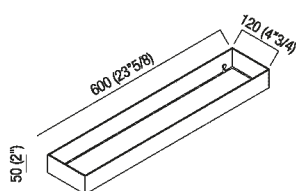

Mensola in acciaio inox L 60 cm
A369234_

Benedini Associati, 2004

Programma di accessori e lampade. Supporti realizzati in acciaio inox satinato o lucido, ed elementi in Cristalplant® bianco.

Altezza:	5 cm	2" inches
Larghezza:	60 cm	23" 5/8 inches
Profondità :	12 cm	4" 3/4 inches