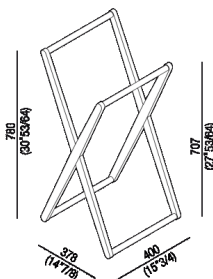

Porta salviette asimmetrico
 AMET1877

Benedini Associati, 2012

Porta salviette da terra, sgabello o tavolini disponibili in due altezze. Realizzati in rovere naturale, bruno, scuro, tinto teak o verniciati in bianco o grigio. La seduta dello sgabello (ad esaurimento) è in cuoio naturale o nero.

Altezza: 78 cm 30" 53/64 inches

Larghezza: 40 cm 15" 3/4 inches

Profondità : 37.8 cm 14" 7/8 inches

Finiture

-  Rovere naturale
-  Rovere bruno
-  Rovere scuro
-  Grigio
-  Bianco
-  Tinto teak

Materiali

-  Legno