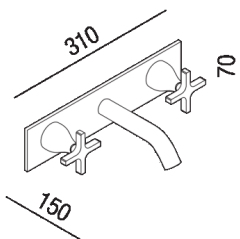

Gruppo lavabo da incasso a doppio comando
 .EMEM321_+.IMEM320

Benedini Associati, 2009

Finiture

-  Cromo
-  Verniciato nero opaco
-  Ottone naturale spazzolato
-  Brunito spazzolato

Materiali

-  Ottone

Gruppo lavabo da incasso a doppio comando, bocca 15 cm

Altezza:	7 cm	2" 3/4 inches
Larghezza:	31 cm	12" 1/4 inches
Profondità :	15 cm	15" 7/8 inches

Note: Oltre alle finiture standard sono possibili a richiesta le finiture bianco opaco (RAL9003), ottone naturale lucido o altre finiture personalizzate su base ottone naturale, per lotto minimo di 10 pezzi per finitura e con maggiorazione pari al 20% sul costo della finitura cromo con consegna a 6 settimane dalla data dell'ordine e le finiture copper e nichel ottenute con trattamento PVD (Physical Vapor Deposition) per lotto minimo di 5 pezzi, con maggiorazione pari al 50% sul costo della finitura cromo con consegna a 10 settimane dalla data dell'ordine.

Dimensioni principali