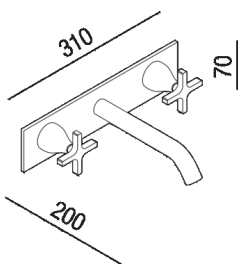

Gruppo lavabo da incasso a doppio comando  
 .EMEM322\_+.IMEM320

Benedini Associati, 2009

**Finiture**

-  Cromo
-  Verniciato nero opaco
-  Ottone naturale spazzolato
-  Brunito spazzolato

**Materiali**

-  Ottone

Gruppo lavabo da incasso a doppio comando, bocca 20 cm

Altezza:	7 cm	2" 3/4 inches
Larghezza:	31 cm	12" 1/4 inches
Profondità :	20 cm	7" 7/8 inches

Note: Oltre alle finiture standard sono possibili a richiesta le finiture bianco opaco (RAL9003), ottone naturale lucido o altre finiture personalizzate su base ottone naturale, per lotto minimo di 10 pezzi per finitura e con maggiorazione pari al 20% sul costo della finitura cromo con consegna a 6 settimane dalla data dell'ordine e le finiture copper e nichel ottenute con trattamento PVD (Physical Vapor Deposition) per lotto minimo di 5 pezzi, con maggiorazione pari al 50% sul costo della finitura cromo con consegna a 10 settimane dalla data dell'ordine.

Dimensioni principali