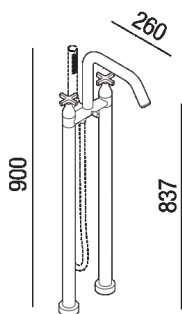

Gruppo per vasca a pavimento

.EMEM325\_+.IMEM325

Benedini Associati, 2009

<br>

**Finiture**

-  Cromo
-  Verniciato nero opaco
-  Ottone naturale spazzolato
-  Brunito spazzolato

**Materiali**

-  Ottone

Gruppo per vasca a doppio comando a pavimento, con deviatore e presa d'acqua per doccetta. Consigliata per vasche Vieques, Immersion e In-Out. Articoli finiti da completare con soffioni, tubi flessibili e doccette.

Altezza:	90 cm	35" 7/16 inches
Profondità :	26 cm	10" 15/64 inches

Note: Oltre alle finiture standard sono possibili a richiesta le finiture bianco opaco (RAL9003), ottone naturale lucido o altre finiture personalizzate su base ottone naturale, per lotto minimo di 10 pezzi per finitura e con maggiorazione pari al 20% sul costo della finitura cromo con consegna a 6 settimane dalla data dell'ordine e le finiture copper e nichel ottenute con trattamento PVD (Physical Vapor Deposition) per lotto minimo di 5 pezzi, con maggiorazione pari al 50% sul costo della finitura cromo con consegna a 10 settimane dalla data dell'ordine.

**Dimensioni principali**