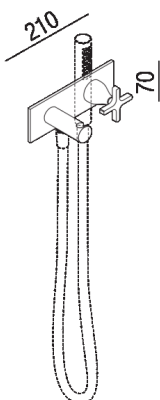

Gruppo monocomando ad incasso a funzionamento progressivo con supporto per doccetta

.EMEM335_+.IMEM331

Benedini Associati, 2009

Gruppo monocomando ad incasso a funzionamento progressivo con supporto per doccetta. Articoli finiti da completare con soffioni, tubi flessibili e doccette.

Altezza: 7 cm 2" 3/4 inches

Larghezza: 21 cm 8" 1/4 inches

Note: Oltre alle finiture standard sono possibili a richiesta le finiture bianco opaco (RAL9003), ottone naturale lucido o altre finiture personalizzate su base ottone naturale, per lotto minimo di 10 pezzi per finitura e con maggiorazione pari al 20% sul costo della finitura cromo con consegna a 6 settimane dalla data dell'ordine e le finiture copper e nichel ottenute con trattamento PVD (Physical Vapor Deposition) per lotto minimo di 5 pezzi, con maggiorazione pari al 50% sul costo della finitura cromo con consegna a 10 settimane dalla data dell'ordine.

Finiture

Cromo

Verniciato nero opaco

Ottone naturale spazzolato

Brunito spazzolato

Materiali

Ottone

Dimensioni principali