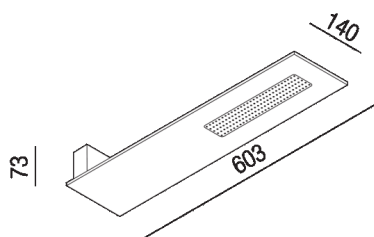

Soffione a parete per doccia

ASEN0973N

Gwenael Nicolas, Curiosity, 2008

Finiture

Anodizzato nero

Materiali

Alluminio

Soffione a parete per doccia con limitatore di portata (9 l/min)

| | | |
|--------------|---------|----------------|
| Altezza: | 7.3 cm | 2" 7/8 inches |
| Larghezza: | 14 cm | 5" 1/2 inches |
| Profondità : | 60.3 cm | 23" 3/4 inches |

Dimensioni principali