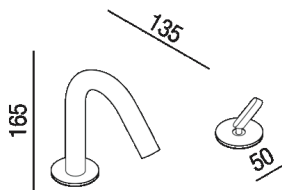

Gruppo lavabo per piano
 ARUB1006_

Benedini Associati, 2015

Finiture

Lucido

Satinato

Materiali

Acciaio inox

Gruppo lavabo per piano composto dalla bocca di erogazione e dal miscelatore joystick, con flessibili di alimentazione.

Altezza:	16.5 cm	6" 1/2 inches
Diametro:	5 cm	2" inches
Profondità :	13.5 cm	5" 3/8 inches

Note: L'utilizzo di rubinetteria all'esterno necessita l'inserimento, nell'impianto di adduzione dell'acqua, di valvola di scarico per i mesi invernali.

Dimensioni principali