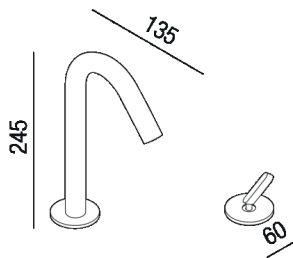

Gruppo lavabo per piano  
 ARUB1007\_

Benedini Associati, 2015

**Finiture**

Lucido

Satinato

**Materiali**

Acciaio inox

Gruppo lavabo per piano composto dalla bocca di erogazione e dal miscelatore joystick, con flessibili di alimentazione.

Altezza:	24.5 cm	9" 5/8 inches
Diametro:	5 cm	2" inches
Profondità :	13.5 cm	5" 3/8 inches

Note: L'utilizzo di rubinetteria all'esterno necessita l'inserimento, nell'impianto di adduzione dell'acqua, di valvola di scarico per i mesi invernali.

**Dimensioni principali**