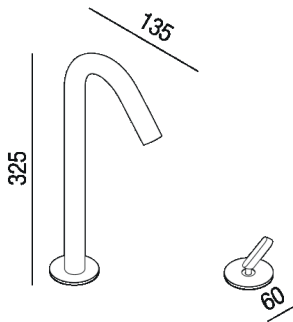

Gruppo lavabo per piano
 ARUB1008_

Benedini Associati, 2015

Gruppo lavabo per piano composto dalla bocca di erogazione e dal miscelatore joystick, con flessibili di alimentazione.

Finiture

Lucido

Satinato

Materiali

Acciaio inox

Altezza:	32.5 cm	12" 3/4 inches
Diametro:	5 cm	2" inches
Profondità :	13.5 cm	5" 3/8 inches

Note: L'utilizzo di rubinetteria all'esterno necessita l'inserimento, nell'impianto di adduzione dell'acqua, di valvola di scarico per i mesi invernali.

Dimensioni principali