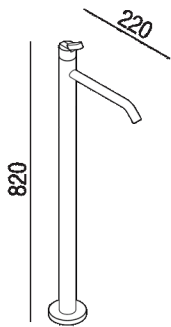

Miscelatore per vasca
 .ERUB1115_+.IRUB1112

Benedini Associati, 2015

Finiture

Lucido

Satinato

Materiali

Acciaio inox

Miscelatore per vasca con attacchi a pavimento.

Altezza: 82 cm 32" 9/32 inches

Profondità : 22 cm 8" 21/32 inches

Dimensioni principali