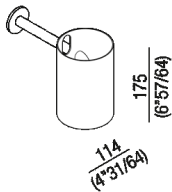

Soffione anticalcare in acciaio inox (ø 114 mm)
 .CRUB1161_

Benedini Associati, 2015

Soffione anticalcare in acciaio inox (ø 114 mm) completo di snodo e valvola di non ritorno. Predisposto per supporto a parete .CRUB1170 e .CRUB1171. Attacco 1/2" G

Finiture

Lucido

Satinato

Materiali

Acciaio inox

Altezza: 17.5 cm 6" 57/64 inches

Diametro: 11.4 cm 4" 31/64 inches

Note: Soffioni da inserire nei gruppi doccia e vasca delle rubinetterie di produzione Agape.