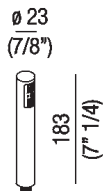

Doccetta anticalcare cilindrica in ABS con
valvola di non ritorno
.MET0268R_

Doccetta anticalcare cilindrica in ABS con valvola di non ritorno. Attacco 1/2" G.
Compatibile con la serie Fez 2.

Altezza: 18.3 cm 7" 1/4 inches

Diametro: 2.3 cm 7/8" inches

Note: Doccette e tubi da inserire nei vari gruppi doccia e vasca delle rubinetterie
Agape.

Finiture

Cromo

Cromo spazzolato

Nero spazzolato

Satinato

Materiali