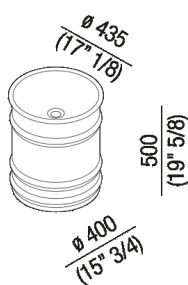

Lavabo d'appoggio h 50 cm  
 ACER0799EP\_

Patricia Urquiola, 2018 (2008)

<br>

Lavabo d'appoggio tondo in acciaio inox verniciato bianco (RAL9003) o bicolore con esterno grigio scuro (RAL7021) o grigio chiaro (RAL7044), senza foro per rubinetto, a scarico libero. Accessoriabile con mensola porta oggetti in iroko da posizionare sul bordo del lavabo. Il lavabo è compreso di piletta con calotta verniciata in bianco (.MET0563).

**Finiture**

Bianco/grigio scuro

Bianco/grigio chiaro

Bianco

**Materiali**

Acciaio inox

Altezza:	50 cm	19" 5/8 inches
Diametro:	43.5 cm	17" 1/8 inches
Peso:	18 kg	40 lbs
Confezione:	52 x 52 x 56 cm	20" 4/8 x 20" 4/8 x 22" 3/64 inches
Peso della confezione:	21 kg	46 lbs

Dimensioni principali

Quote di montaggio

**PIANO cm 50 / COUNTERTOP cm 50**

Posizione standard per rubinetto a parete  
Standard position for wall mounted tap

Posizione rubinetteria, altezza consigliata