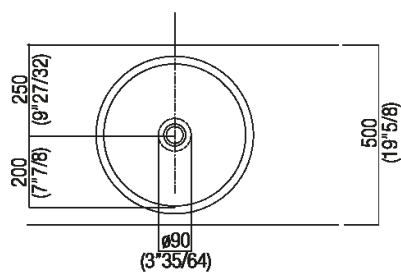

Lavabo d'appoggio h 50 cm  
 ACER0799EP\_

Patricia Urquiola, 2018 (2008)

<br>

Lavabo d'appoggio tondo in acciaio inox verniciato bianco (RAL9003) o bicolore con esterno grigio scuro (RAL7021) o grigio chiaro (RAL7044), senza foro per rubinetto, a scarico libero. Accessoriabile con mensola porta oggetti in iroko da posizionare sul bordo del lavabo. Il lavabo è compreso di piletta con calotta verniciata in bianco (.MET0563).

**Finiture**

Bianco/grigio scuro

Bianco/grigio chiaro

Bianco

**Materiali**

Acciaio inox

Altezza:	50 cm	19" 5/8 inches
Diametro:	43.5 cm	17" 1/8 inches
Peso:	18 kg	40 lbs
Confezione:	52 x 52 x 56 cm	20" 4/8 x 20" 4/8 x 22" 3/64 inches
Peso della confezione:	21 kg	46 lbs

Dimensioni principali

Quote di montaggio

**PIANO cm 50 / COUNTERTOP cm 50**

Posizione standard per rubinetto a parete  
Standard position for wall mounted tap

Posizione rubinetteria, altezza consigliata