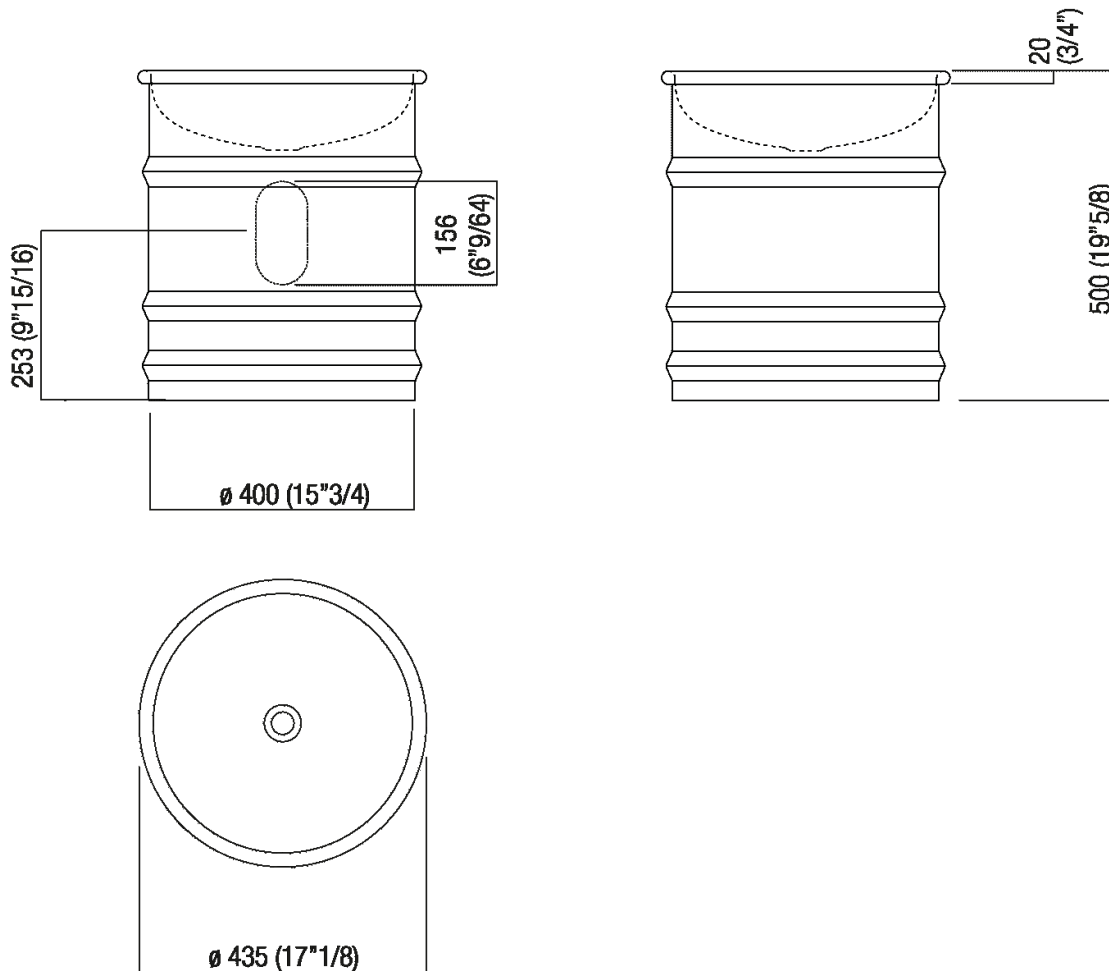

Lavabo d'appoggio h 50 cm  
 ACER0799EP\_

Patricia Urquiola, 2018 (2008)

<br>

Lavabo d'appoggio tondo in acciaio inox verniciato bianco (RAL9003) o bicolore con esterno grigio scuro (RAL7021) o grigio chiaro (RAL7044), senza foro per rubinetto, a scarico libero. Accessoriabile con mensola porta oggetti in iroko da posizionare sul bordo del lavabo. Il lavabo è compreso di piletta con calotta verniciata in bianco (.MET0563).

**Finiture**

Bianco/grigio scuro

Bianco/grigio chiaro

Bianco

**Materiali**

Acciaio inox

Altezza:	50 cm	19" 5/8 inches
Diametro:	43.5 cm	17" 1/8 inches
Peso:	18 kg	40 lbs
Confezione:	52 x 52 x 56 cm	20" 4/8 x 20" 4/8 x 22" 3/64 inches
Peso della confezione:	21 kg	46 lbs

Dimensioni principali

Quote di montaggio

**PIANO cm 50 / COUNTERTOP cm 50**

Posizione standard per rubinetto a parete  
Standard position for wall mounted tap

Posizione rubinetteria, altezza consigliata