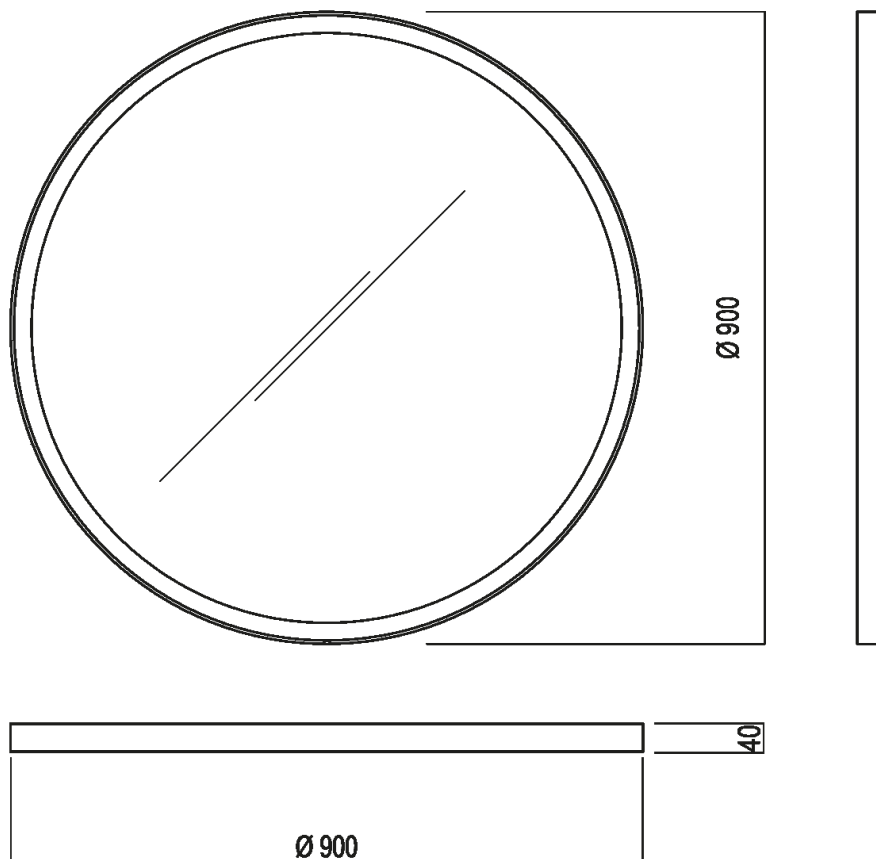

Specchio tondo con cornice laccata, con illuminazione interna a LED  
 AMEM867\_L

Benedini Associati, 2010

**Finiture**

Laccato bianco

Laccato nero opaco

**Materiali**

MDF

Specchio con cornice laccata bianca o nera con illuminazione interna a LED. Lo specchio è fissato a parete con viti e tasselli ad espansione.

Diametro: 90 cm 37" 5/16 inches

Profondità : 4 cm 1" 37/64 inches

Note: Dati tecnici: 50W - 220V - CE - F

Dimensioni principali

**Quote di montaggio**