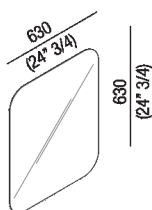

Specchio quadrato senza cornice con bordo a filo lucido e illuminazione a LED
AMEM865NL

Benedini Associati, 2010

Specchio quadrato senza cornice con bordo a filo lucido e illuminazione a LED. Lo specchio è fissato a parete con viti e tasselli ad espansione.

Altezza: 63 cm 24" 3/4 inches

Larghezza: 63 cm 24" 3/4 inches

Note: Dati tecnici: 44W - 220V - CE - F

Dimensioni principali

Quote di montaggio