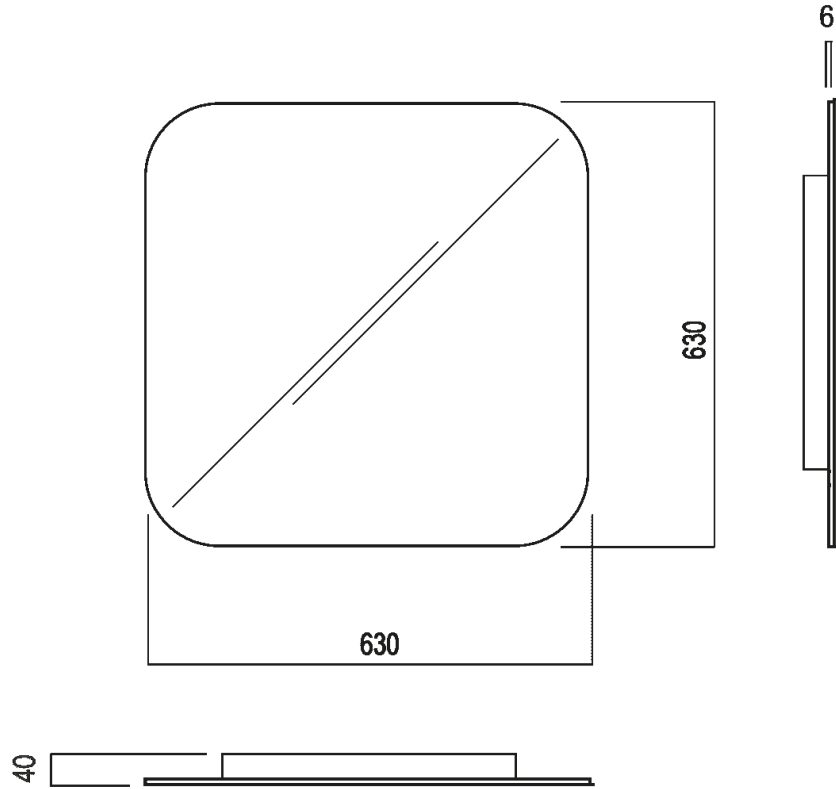

Specchio quadrato senza cornice con bordo a filo lucido e illuminazione a LED
AMEM865NL

Benedini Associati, 2010

Specchio quadrato senza cornice con bordo a filo lucido e illuminazione a LED. Lo specchio è fissato a parete con viti e tasselli ad espansione.

Altezza: 63 cm 24" 3/4 inches

Larghezza: 63 cm 24" 3/4 inches

Note: Dati tecnici: 44W - 220V - CE - F

Dimensioni principali

Quote di montaggio