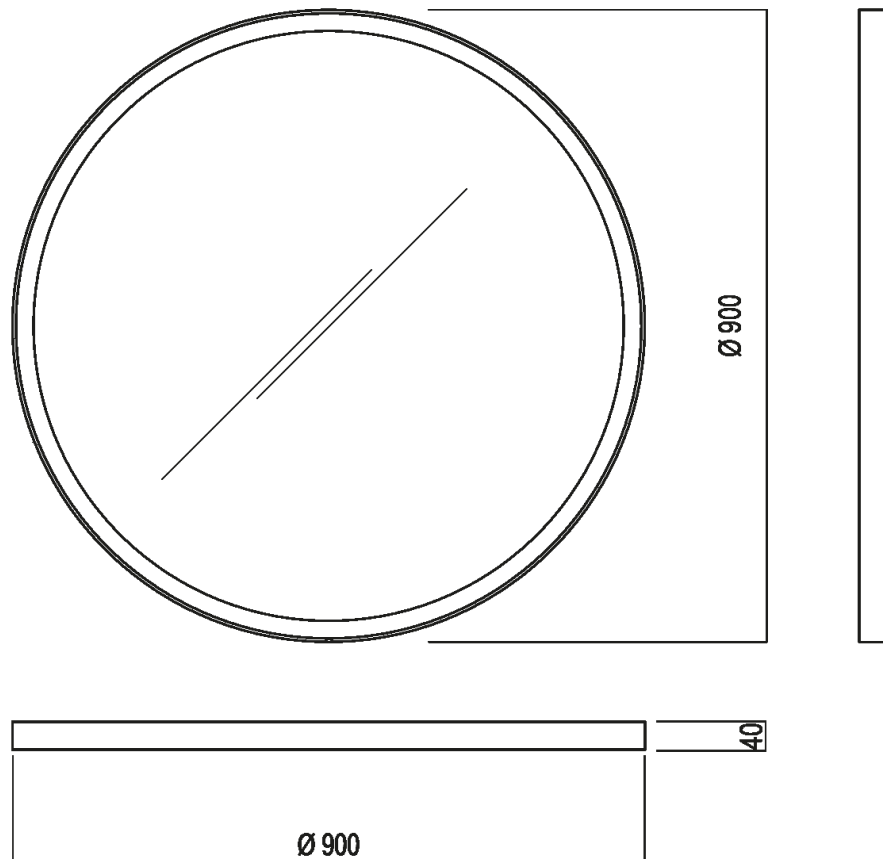

Specchio tondo con cornice laccata, senza illuminazione
 AMEM867_

Benedini Associati, 2010

Finiture

-  Laccato bianco
-  Laccato nero opaco

Materiali

-  MDF

Specchio tondo con cornice laccata bianca o nera senza illuminazione. Lo specchio è fissato a parete con viti e tasselli ad espansione.

Diametro:	90 cm	37" 5/16 inches
Profondità :	4 cm	1" 37/64 inches

Dimensioni principali

Quote di montaggio