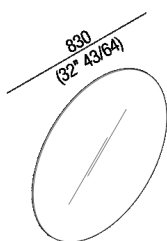

---

Specchio tondo senza cornice e senza illuminazione  
AMEM867N

Benedini Associati, 2010

---

Specchio tondo senza cornice con bordo a filo lucido senza illuminazione. Lo specchio è fissato a parete con viti e tasselli ad espansione.

---

Diametro:                      83 cm                      32" 43/64 inches

Dimensioni principali

**Quote di montaggio**