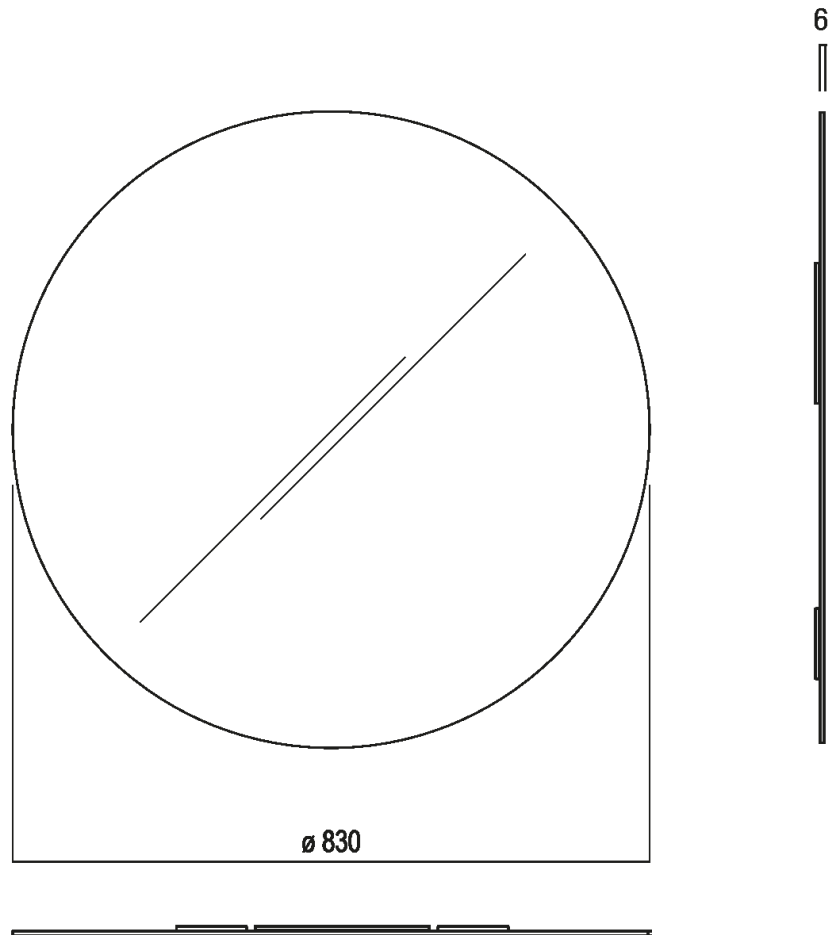

---

Specchio tondo senza cornice e senza illuminazione  
AMEM867N

Benedini Associati, 2010

---

Specchio tondo senza cornice con bordo a filo lucido senza illuminazione. Lo specchio è fissato a parete con viti e tasselli ad espansione.

---

Diametro:                      83 cm                      32" 43/64 inches

Dimensioni principali

**Quote di montaggio**