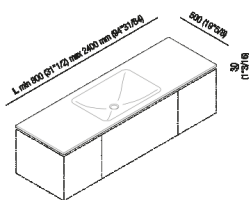

Piano 3 cm con lavabo Ottocento 001 singolo integrato
 AXXM011Z_

Benedini Associati, 2002

Piano con lavabo Ottocento 001 singolo integrato.

| | | |
|--------------|-------|----------------|
| Altezza: | 3 cm | 1" 1/8 inches |
| Profondità : | 50 cm | 19" 3/4 inches |

Finiture

-  Bianco di Carrara
-  Nero Marquina
-  Bianco
-  Verde Alpi
-  Emperador dark

Materiali

-  Marmo
-  Cristalplant® biobased

Note: Disponibile con lunghezza minima di cm 80 e massima di cm 240.