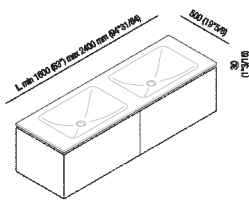

Piano 3 cm con lavabo Ottocento 001 doppio integrato
 AXXM012Z_

Benedini Associati, 2002

Piano 3 cm con lavabo Ottocento 001 doppio integrato.

Altezza:	3 cm	1" 1/8 inches
Profondità :	50 cm	19" 3/4 inches

Note: Disponibile con lunghezza minima di cm 160 e massima di cm 240.

Finiture

-  Bianco di Carrara
-  Nero Marquina
-  Bianco
-  Verde Alpi
-  Emperador dark

Materiali

-  Marmo
-  Cristalplant® biobased