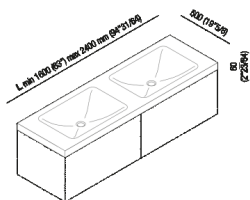

Piano 6 cm con lavabo Ottocento 001 doppio integrato
 AXMM012Z_

Benedini Associati, 2002

Piano 6 cm con lavabo Ottocento 001 doppio integrato.

Altezza:	6 cm	2" 3/8 inches
Profondità :	50 cm	19" 3/4 inches

Note: Disponibile con lunghezza minima di cm 160 e massima di cm 240.

Finiture

-  Bianco di Carrara
-  Nero Marquina
-  Bianco
-  Verde Alpi
-  Emperador dark

Materiali

-  Marmo
-  Cristalplant® biobased