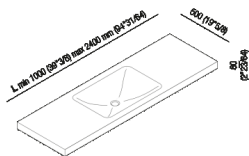

Piano 6 cm con lavabo Ottocento 001 singolo integrato
 AXNM011Z_

Benedini Associati, 2002

Finiture

-  Bianco di Carrara
-  Nero Marquina
-  Bianco
-  Verde Alpi
-  Emperador dark

Materiali

-  Marmo
-  Cristalplant® biobased

Piano 6 cm con lavabo Ottocento 001 singolo integrato.

Altezza:	6 cm	2" 3/8 inches
Profondità :	50 cm	19" 3/4 inches

Note: Disponibile con lunghezza minima di cm 100 e massima di cm 240.