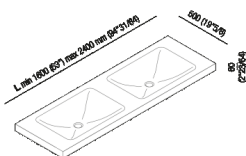

Piano 6 cm con lavabo Ottocento 001 doppio integrato
 AXNM012Z_

Benedini Associati, 2002

Piano 6 cm con lavabo Ottocento 001 doppio integrato.

Finiture

-  Bianco di Carrara
-  Nero Marquina
-  Bianco
-  Verde Alpi
-  Emperador dark

Materiali

-  Marmo
-  Cristalplant® biobased

Altezza:	6 cm	2" 3/8 inches
Profondità :	50 cm	19" 3/4 inches

Note: Disponibile con lunghezza minima di cm 160 e massima di cm 240.