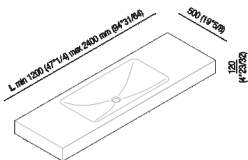

Piano 12 cm con lavabo Ottocento 001
 singolo integrato
 AXAM011Z_

Benedini Associati, 2002

Finiture

-  Bianco di Carrara
-  Nero Marquina
-  Bianco
-  Verde Alpi
-  Emperador dark

Materiali

-  Marmo
-  Cristalplant® biobased

Piano 12 cm con lavabo Ottocento 001 singolo integrato.

Altezza:	12 cm	4" 3/4 inches
Profondità :	50 cm	19" 3/4 inches

Note: Disponibile con lunghezza minima di cm 120 e massima di cm 240.