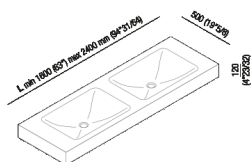

Piano 12 cm con lavabo Ottocento 001
doppio integrato
AXAM012Z_

Benedini Associati, 2002

Piano 12 cm con lavabo Ottocento 001 doppio integrato.

Altezza:	12 cm	4" 3/4 inches
Profondità :	50 cm	19" 3/4 inches

Note: Disponibile con lunghezza minima di cm 160 e massima di cm 240.

Finiture

-  Bianco di Carrara
-  Nero Marquina
-  Bianco
-  Verde Alpi
-  Emperador dark

Materiali

-  Marmo
-  Cristalplant® biobased