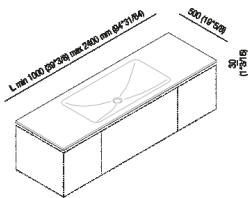

Piano 3 cm con lavabo Ottocento 002 singolo
 integrato
 AXXM021Z_

Benedini Associati, 2002

Singolo lavabo Ottocento 002 integrato nel piano Flat XL in appoggio, con spessore da 3 cm. Disponibile in Cristalplant® biobased o marmo.

Altezza:	3 cm	1" 1/8 inches
Profondità :	50 cm	19" 3/4 inches

Note: Disponibile con lunghezza minima di cm 100 e massima di cm 240.

Finiture

-  Bianco di Carrara
-  Nero Marquina
-  Bianco
-  Verde Alpi
-  Emperador dark