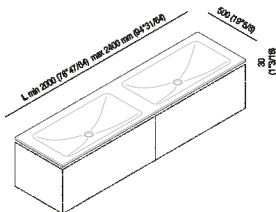

Piano 3 cm con lavabo Ottocento 002 doppio integrato
 AXXM022Z_

Doppio lavabo Ottocento 002 integrato nel piano Flat XL in appoggio, con spessore da 3 cm. Disponibile in Cristalplant® biobased o marmo.

Benedini Associati, 2002

Altezza: 3 cm 1" 1/8 inches

Profondità : 50 cm 19" 3/4 inches

Note: Disponibile con lunghezza minima di cm 200 e massima di cm 240.

Finiture

-  Bianco di Carrara
-  Nero Marquina
-  Bianco
-  Verde Alpi
-  Emperador dark